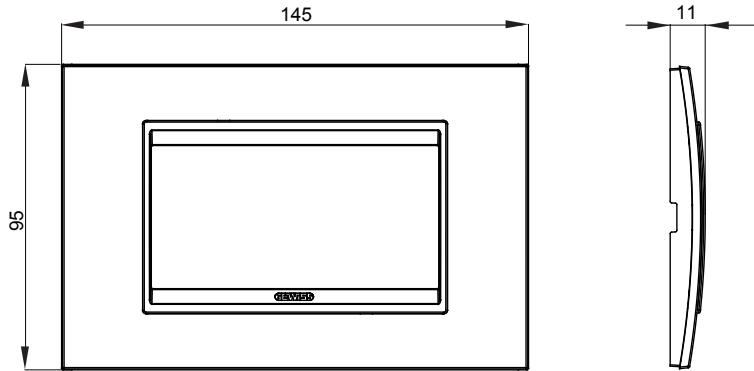

Chorus yerli serisi için plaka yelpazesi, çok çeşitli şekillerde, renklerde, malzemelerde ve kaplamalarda oluşturulmuştur. 12 modüle kadar kapasiteye sahip dikdörtgen kutular için altı farklı versiyon (ONE, GEO, LUX, ICE ve ICE Touch) ve yuvarlak/kare kutular için uygun üç farklı versiyon (ONE International, GEO International e LUX International) içerir. 2 ila 2+2+2+2 modül kapasiteli, yatay veya dikey konfigürasyonlarda tekli veya kombinasyon halinde. Tüm Chorus yerli serisi plakalar, ek adaptörlere ihtiyaç duymadan aynı destekleri kullanır. Ürün yelpazesinde ayrıca boş plakalar, IP55 su geçirmez plakalar ve profiller için plakalar bulunur.

Aile	LUX	Tanım	4 m
Renk	tek renkli saten siyah	Malzeme	Metal
Bitiş	Opak kaplama	Kaide kodları için	GW16804, GW16804N
Akkor Tel Deneyi	650 °C	Bilyeli termo sıcaklık	70 °C
Standart	EN 60669-1	Elektrokod	0110

### DIMENSIONAL