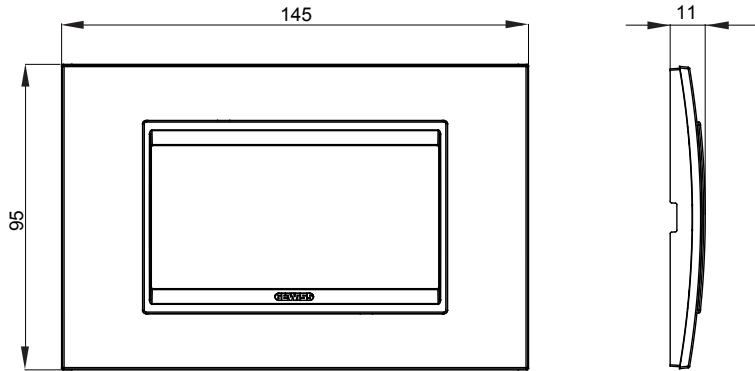

Chorus yerli serisi için plaka yelpazesi, çok çeşitli şekillerde, renklerde, malzemelerde ve kaplamalarda oluşturulmuştur. 12 modüle kadar kapasiteye sahip dikdörtgen kutular için altı farklı versiyon (ONE, GEO, LUX, ICE ve ICE Touch) ve yuvarlak/kare kutular için uygun üç farklı versiyon (ONE International, GEO International e LUX International) içerir. 2 ila 2+2+2+2 modül kapasiteli, yatay veya dikey konfigürasyonlarda tekli veya kombinasyon halinde. Tüm Chorus yerli serisi plakalar, ek adaptörlere ihtiyaç duymadan aynı destekleri kullanır. Ürün yelpazesinde ayrıca boş plakalar, IP55 su geçirmez plakalar ve profiller için plakalar bulunur.

Aile	LUX	Tanım	4 m
Renk	Koyu gri	Malzeme	Metal
Bitiş	Opak kaplama	Kaide kodları için	GW16804, GW16804N
Akkor Tel Deneyi	650 °C	Bilyeli termo sıcaklık	70 °C
Standart	EN 60669-1	Elektrokod	0110

DIMENSIONAL