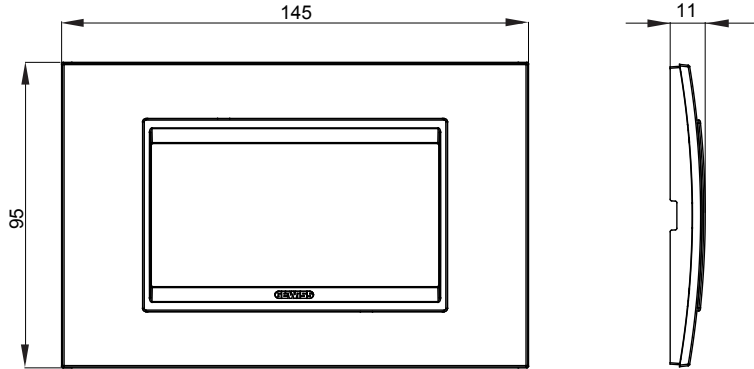

Chorus yerli serisi için plaka yelpazesi, çok çeşitli şekillerde, renklerde, malzemelerde ve kaplamalarda oluşturulmuştur. 12 modüle kadar kapasiteye sahip dikdörtgen kutular için altı farklı versiyon (ONE, GEO, LUX, ICE ve ICE Touch) ve yuvarlak/kare kutular için uygun üç farklı versiyon (ONE International, GEO International e LUX International) içerir. 2 ila 2+2+2+2 modül kapasiteli, yatay veya dikey konfigürasyonlarda tekli veya kombinasyon halinde. Tüm Chorus yerli serisi plakalar, ek adaptörlere ihtiyaç duymadan aynı destekleri kullanır. Ürün yelpazesinde ayrıca boş plakalar, IP55 su geçirmez plakalar ve profiller için plakalar bulunur.

Aile	LUX	Tanım	4 m
Renk	Aluminyum monokrom	Malzeme	Metal
Bitiş	Opak kaplama	Kaide kodları için	GW16804, GW16804N
Akkor Tel Deneyi	650 °C	Bilyeli termo sıcaklık	70 °C
Standart	EN 60669-1	Elektrokod	0110

DIMENSIONAL

TECHNICAL SYMBOLOGY

STANDARDS/APPROVALS