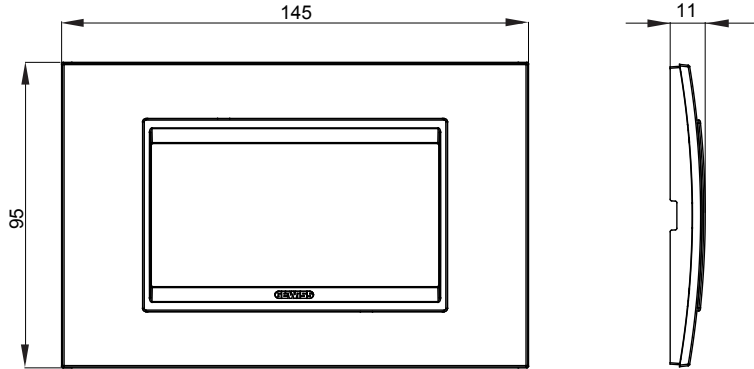

Chorus yerli serisi için plaka yelpazesi, çok çeşitli şekillerde, renklerde, malzemelerde ve kaplamalarda oluşturulmuştur. 12 modüle kadar kapasiteye sahip dikdörtgen kutular için altı farklı versiyon (ONE, GEO, LUX, ICE ve ICE Touch) ve yuvarlak/kare kutular için uygun üç farklı versiyon (ONE International, GEO International e LUX International) içerir. 2 ila 2+2+2+2 modül kapasiteli, yatay veya dikey konfigürasyonlarda tekli veya kombinasyon halinde. Tüm Chorus yerli serisi plakalar, ek adaptörlere ihtiyaç duymadan aynı destekleri kullanır. Ürün yelpazesinde ayrıca boş plakalar, IP55 su geçirmez plakalar ve profiller için plakalar bulunur.

Aile	LUX	Tanım	4 m
Renk	Ceviz	Malzeme	Ahşap
Bitiş	Opak kaplama	Kaide kodları için	GW16804, GW16804N
Akkor Tel Deneyi	650 °C	Bilyeli termo sıcaklık	70 °C
Standart	EN 60669-1	Elektrokod	0110

DIMENSIONAL

TECHNICAL SYMBOLOGY