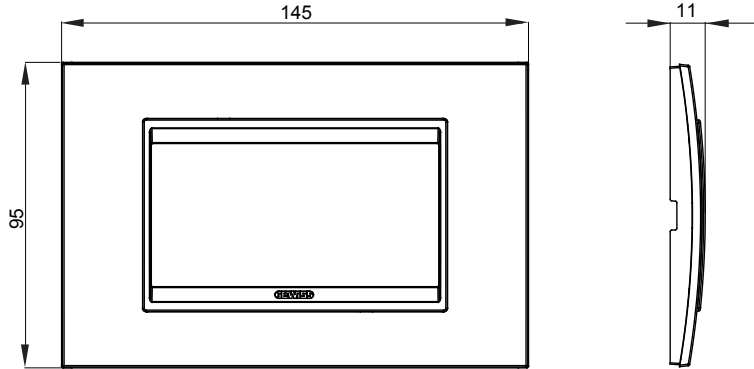

Chorus yerli serisi için plaka yelpazesi, çok çeşitli şekillerde, renklerde, malzemelerde ve kaplamalarda oluşturulmuştur. 12 modüle kadar kapasiteye sahip dikdörtgen kutular için altı farklı versiyon (ONE, GEO, LUX, ICE ve ICE Touch) ve yuvarlak/kare kutular için uygun üç farklı versiyon (ONE International, GEO International e LUX International) içerir. 2 ila 2+2+2+2 modül kapasiteli, yatay veya dikey konfigürasyonlarda tekli veya kombinasyon halinde. Tüm Chorus yerli serisi plakalar, ek adaptörlere ihtiyaç duymadan aynı destekleri kullanır. Ürün yelpazesinde ayrıca boş plakalar, IP55 su geçirmez plakalar ve profiller için plakalar bulunur.

Aile	LUX	Tanım	4 m
Renk	Füme gri	Malzeme	Teknopolimer
Bitiş	Parlak	Kaide kodları için	GW16804, GW16804N
Akkor Tel Deneyi	650 °C	Bilyeli termo sıcaklık	70 °C
Standart	EN 60669-1	Elektrokod	0110

### DIMENSIONAL