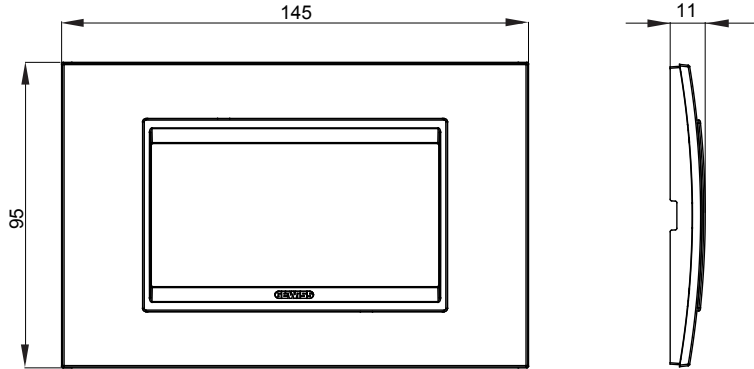

Chorus yerli serisi için plaka yelpazesi, çok çeşitli şekillerde, renklerde, malzemelerde ve kaplamalarda oluşturulmuştur. 12 modüle kadar kapasiteye sahip dikdörtgen kutular için altı farklı versiyon (ONE, GEO, LUX, ICE ve ICE Touch) ve yuvarlak/kare kutular için uygun üç farklı versiyon (ONE International, GEO International e LUX International) içerir. 2 ila 2+2+2+2 modül kapasiteli, yatay veya dikey konfigürasyonlarda tekli veya kombinasyon halinde. Tüm Chorus yerli serisi plakalar, ek adaptörlere ihtiyaç duymadan aynı destekleri kullanır. Ürün yelpazesinde ayrıca boş plakalar, IP55 su geçirmez plakalar ve profiller için plakalar bulunur.

Aile	LUX	Tanım	4 m
Renk	Doğal yansıma	Malzeme	Cam
Bitiş	Opak kaplama	Kaide kodları için	GW16804, GW16804N
Akkor Tel Deneyi	650 °C	Bilyeli termo sıcaklık	70 °C
Standart	EN 60669-1	Elektrokod	0110

DIMENSIONAL

TECHNICAL SYMBOLOGY

GWT

650 °C

70 °C

STANDARDS/APPROVALS