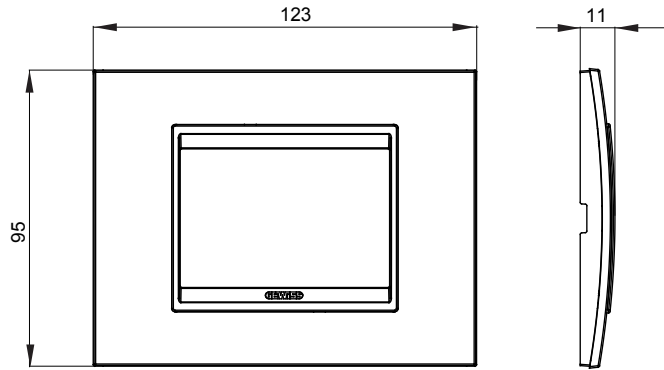

Chorus yerli serisi için plaka yelpazesi, çok çeşitli şekillerde, renklerde, malzemelerde ve kaplamalarda oluşturulmuştur. 12 modüle kadar kapasiteye sahip dikdörtgen kutular için altı farklı versiyon (ONE, GEO, LUX, ICE ve ICE Touch) ve yuvarlak/kare kutular için uygun üç farklı versiyon (ONE International, GEO International e LUX International) içerir. 2 ila 2+2+2+2 modül kapasiteli, yatay veya dikey konfigürasyonlarda tekli veya kombinasyon halinde. Tüm Chorus yerli serisi plakalar, ek adaptörlere ihtiyaç duymadan aynı destekleri kullanır. Ürün yelpazesinde ayrıca boş plakalar, IP55 su geçirmez plakalar ve profiller için plakalar bulunur.

Aile	LUX	Tanım	3 m
Renk	Titanyum	Malzeme	Teknopolimer
Bitiş	tek renkli	Kaide kodları için	GW16803, GW16803N
Akkor Tel Deneyi	650 °C	Bilyeli termo sıcaklık	70 °C
Standart	EN 60669-1	Elektrokod	0110

DIMENSIONAL