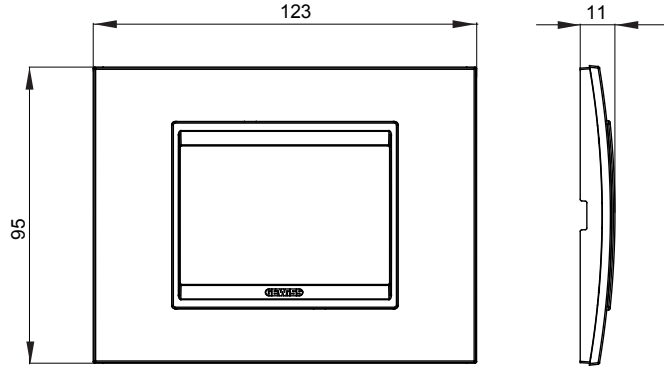

Chorus yerli serisi için plaka yelpazesi, çok çeşitli şekillerde, renklerde, malzemelerde ve kaplamalarda oluşturulmuştur. 12 modüle kadar kapasiteye sahip dikdörtgen kutular için altı farklı versiyon (ONE, GEO, LUX, ICE ve ICE Touch) ve yuvarlak/kare kutular için uygun üç farklı versiyon (ONE International, GEO International e LUX International) içerir. 2 ila 2+2+2+2 modül kapasiteli, yatay veya dikey konfigürasyonlarda tekli veya kombinasyon halinde. Tüm Chorus yerli serisi plakalar, ek adaptörlere ihtiyaç duymadan aynı destekleri kullanır. Ürün yelpazesinde ayrıca boş plakalar, IP55 su geçirmez plakalar ve profiller için plakalar bulunur.

Aile	LUX	Tanım	3 m
Renk	Beyaz monokrom	Malzeme	Metal
Bitiş	Opak kaplama	Kaide kodları için	GW16803, GW16803N
Akkor Tel Deneyi	650 °C	Bilyeli termo sıcaklık	70 °C
Standart	EN 60669-1	Elektrokod	0110

DIMENSIONAL