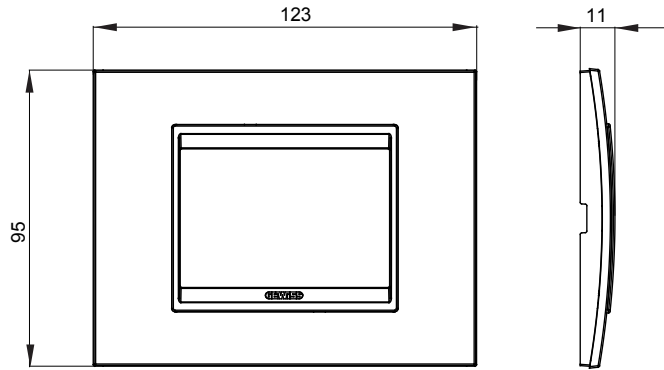

Chorus yerli serisi için plaka yelpazesi, çok çeşitli şekillerde, renklerde, malzemelerde ve kaplamalarda oluşturulmuştur. 12 modüle kadar kapasiteye sahip dikdörtgen kutular için altı farklı versiyon (ONE, GEO, LUX, ICE ve ICE Touch) ve yuvarlak/kare kutular için uygun üç farklı versiyon (ONE International, GEO International e LUX International) içerir. 2 ila 2+2+2+2 modül kapasiteli, yatay veya dikey konfigürasyonlarda tekli veya kombinasyon halinde. Tüm Chorus yerli serisi plakalar, ek adaptörlere ihtiyaç duymadan aynı destekleri kullanır. Ürün yelpazesinde ayrıca boş plakalar, IP55 su geçirmez plakalar ve profiller için plakalar bulunur.

Aile	LUX	Tanım	3 m
Renk	Antik Pirinç	Malzeme	Metal
Bitiş	Opak kaplama	Kaide kodları için	GW16803, GW16803N
Akkor Tel Deneyi	650 °C	Bilyeli termo sıcaklık	70 °C
Standart	EN 60669-1	Elektrokod	0110

### DIMENSIONAL