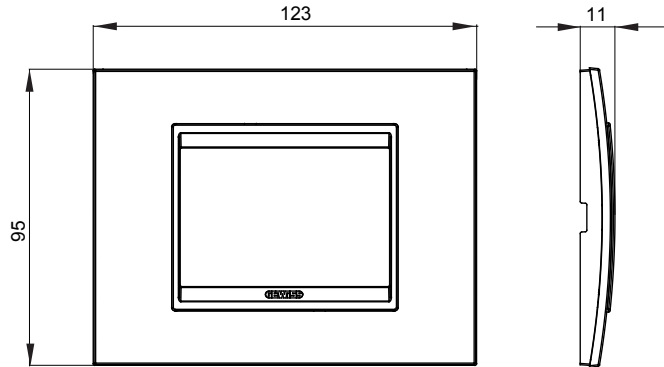

ChoruSmart konut serisi çerçeveler, çok çeşitli şekiller, renkler, malzemeler ve kaplamalarla üretilmiştir. 12 modül kapasitesine sahip dikdörtgen kutular için beş farklı şekil (ONE, GEO, EGO, LUX, ICE ve ICE Touch) ve yatay veya dikey yapılandırılmalarda tekli ve kombine yuvarlak/kare kutular için uygun üç farklı şekil (ONE International, GEO International ve LUX International) içerir, 2 ila 2+2+2+2 modül kapasitesine sahiptir. Tüm ChoruSmart konut serisi çerçeveler, ek adaptörlere ihtiyaç duymadan aynı kaideleri kullanır. Seri ayrıca opak çerçeveler, etanj IP55 çerçeveler ve kontur çerçeveleri içerir.

| | | | |
|------------------|---------------|------------------------|-------------------|
| Aile | LUX | Tanım | 3 m |
| Renk | yumuşak bakır | Malzeme | Metal |
| Bitiş | Opak kaplama | Kaide kodları için | GW16803, GW16803N |
| Akkor Tel Deneyi | 650 °C | Bilyeli termo sıcaklık | 70 °C |
| Standart | EN 60669-1 | Elektrokod | 0110 |

DIMENSIONAL

TECHNICAL SYMBOLOGY

650 °C

70 °C

STANDARDS/APPROVALS