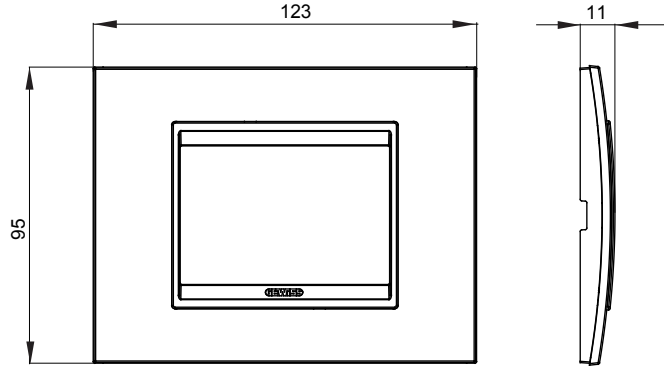

Chorus yerli serisi için plaka yelpazesi, çok çeşitli şekillerde, renklerde, malzemelerde ve kaplamalarda oluşturulmuştur. 12 modüle kadar kapasiteye sahip dikdörtgen kutular için altı farklı versiyon (ONE, GEO, LUX, ICE ve ICE Touch) ve yuvarlak/kare kutular için uygun üç farklı versiyon (ONE International, GEO International e LUX International) içerir. 2 ila 2+2+2+2 modül kapasiteli, yatay veya dikey konfigürasyonlarda tekli veya kombinasyon halinde. Tüm Chorus yerli serisi plakalar, ek adaptörlere ihtiyaç duymadan aynı destekleri kullanır. Ürün yelpazesinde ayrıca boş plakalar, IP55 su geçirmez plakalar ve profiller için plakalar bulunur.

Aile	LUX	Tanım	3 m
Renk	yumuşak bakır	Malzeme	Metal
Bitiş	Opak kaplama	Kaide kodları için	GW16803, GW16803N
Akkor Tel Deneyi	650 °C	Bilyeli termo sıcaklık	70 °C
Standart	EN 60669-1	Elektrokod	0110

### DIMENSIONAL