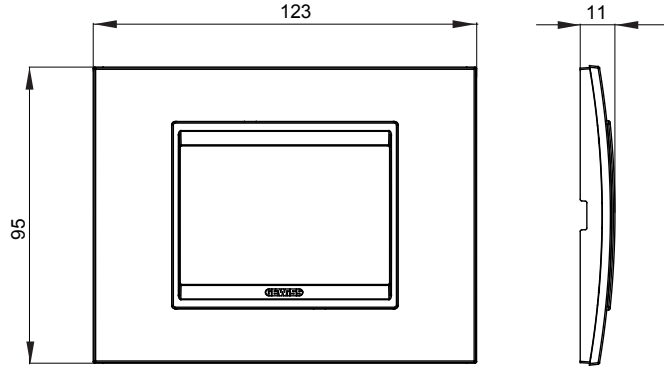

Chorus yerli serisi için plaka yelpazesi, çok çeşitli şekillerde, renklerde, malzemelerde ve kaplamalarda oluşturulmuştur. 12 modüle kadar kapasiteye sahip dikdörtgen kutular için altı farklı versiyon (ONE, GEO, LUX, ICE ve ICE Touch) ve yuvarlak/kare kutular için uygun üç farklı versiyon (ONE International, GEO International e LUX International) içerir. 2 ila 2+2+2+2 modül kapasiteli, yatay veya dikey konfigürasyonlarda tekli veya kombinasyon halinde. Tüm Chorus yerli serisi plakalar, ek adaptörlere ihtiyaç duymadan aynı destekleri kullanır. Ürün yelpazesinde ayrıca boş plakalar, IP55 su geçirmez plakalar ve profiller için plakalar bulunur.

### DIMENSIONAL