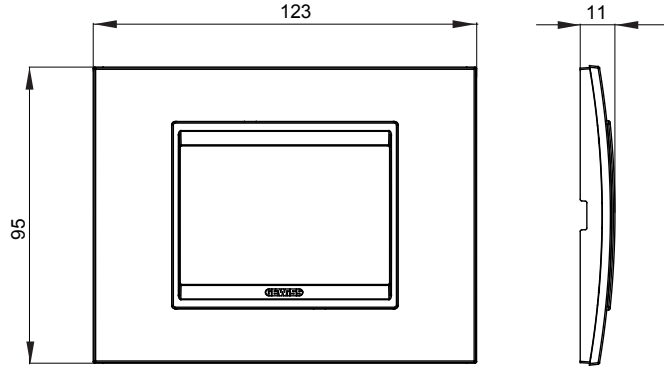

Chorus yerli serisi için plaka yelpazesi, çok çeşitli şekillerde, renklerde, malzemelerde ve kaplamalarda oluşturulmuştur. 12 modüle kadar kapasiteye sahip dikdörtgen kutular için altı farklı versiyon (ONE, GEO, LUX, ICE ve ICE Touch) ve yuvarlak/kare kutular için uygun üç farklı versiyon (ONE International, GEO International e LUX International) içerir. 2 ila 2+2+2+2 modül kapasiteli, yatay veya dikey konfigürasyonlarda tekli veya kombinasyon halinde. Tüm Chorus yerli serisi plakalar, ek adaptörlere ihtiyaç duymadan aynı destekleri kullanır. Ürün yelpazesinde ayrıca boş plakalar, IP55 su geçirmez plakalar ve profiller için plakalar bulunur.

Aile	LUX	Tanım	3 m
Renk	Fırçalanmış alüminyum lavy	Malzeme	Metal
Bitiş	Opak kaplama	Kaide kodları için	GW16803, GW16803N
Akkor Tel Deneyi	650 °C	Bilyeli termo sıcaklık	70 °C
Standart	EN 60669-1	Elektrokod	0110

### DIMENSIONAL

### TECHNICAL SYMBOLOGY

**GWT**

650 °C

70 °C