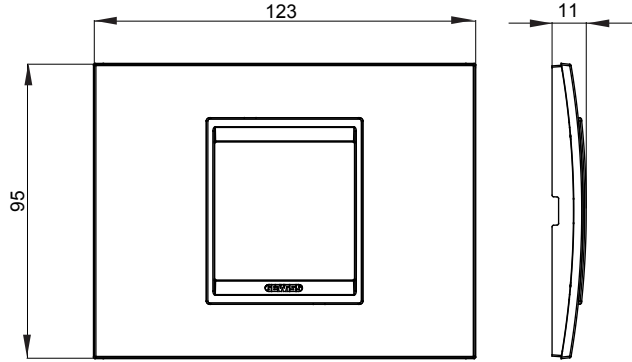

Chorus yerli serisi için plaka yelpazesi, çok çeşitli şekillerde, renklerde, malzemelerde ve kaplamalarda oluşturulmuştur. 12 modüle kadar kapasiteye sahip dikdörtgen kutular için altı farklı versiyon (ONE, GEO, LUX, ICE ve ICE Touch) ve yuvarlak/kare kutular için uygun üç farklı versiyon (ONE International, GEO International e LUX International) içerir. 2 ila 2+2+2+2 modül kapasiteli, yatay veya dikey konfigürasyonlarda tekli veya kombinasyon halinde. Tüm Chorus yerli serisi plakalar, ek adaptörlere ihtiyaç duymadan aynı destekleri kullanır. Ürün yelpazesinde ayrıca boş plakalar, IP55 su geçirmez plakalar ve profiller için plakalar bulunur.

Aile	LUX	Tanım	2 m
Renk	Titanyum	Malzeme	Teknopolimer
Bitiş	tek renkli	Kaide kodları için	GW16802, GW16803, GW16803N
Akkor Tel Deneyi	650 °C	Bilyeli termo sıcaklık	70 °C
Standart	EN 60669-1	Elektrokod	0110

DIMENSIONAL

TECHNICAL SYMBOLOGY

GWT

650 °C

70 °C

STANDARDS/APPROVALS