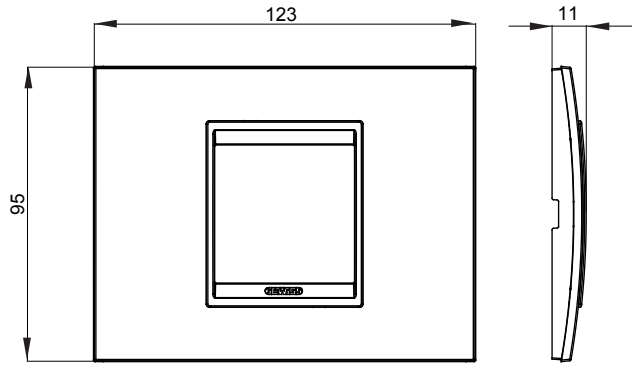

Chorus yerli serisi için plaka yelpazesi, çok çeşitli şekillerde, renklerde, malzemelerde ve kaplamalarda oluşturulmuştur. 12 modüle kadar kapasiteye sahip dikdörtgen kutular için altı farklı versiyon (ONE, GEO, LUX, ICE ve ICE Touch) ve yuvarlak/kare kutular için uygun üç farklı versiyon (ONE International, GEO International e LUX International) içerir. 2 ila 2+2+2+2 modül kapasiteli, yatay veya dikey konfigürasyonlarda tekli veya kombinasyon halinde. Tüm Chorus yerli serisi plakalar, ek adaptörlere ihtiyaç duymadan aynı destekleri kullanır. Ürün yelpazesinde ayrıca boş plakalar, IP55 su geçirmez plakalar ve profiller için plakalar bulunur.

Aile	LUX	Tanım	2 m
Renk	Siyah toner	Malzeme	Teknopolimer
Bitiş	Parlak	Kaide kodları için	GW16802, GW16803, GW16803N
Akkor Tel Deneyi	650 °C	Bilyeli termo sıcaklık	70 °C
Standart	EN 60669-1	Elektrokod	0110

DIMENSIONAL

TECHNICAL SYMBOLOGY

GWT

650 °C

70 °C

STANDARDS/APPROVALS