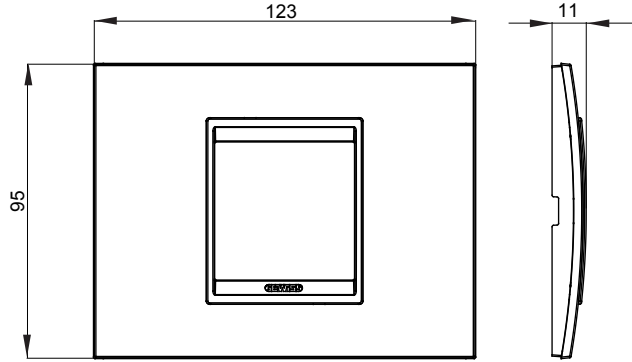

Chorus yerli serisi için plaka yelpazesi, çok çeşitli şekillerde, renklerde, malzemelerde ve kaplamalarda oluşturulmuştur. 12 modüle kadar kapasiteye sahip dikdörtgen kutular için altı farklı versiyon (ONE, GEO, LUX, ICE ve ICE Touch) ve yuvarlak/kare kutular için uygun üç farklı versiyon (ONE International, GEO International e LUX International) içerir. 2 ila 2+2+2+2 modül kapasiteli, yatay veya dikey konfigürasyonlarda tekli veya kombinasyon halinde. Tüm Chorus yerli serisi plakalar, ek adaptörlere ihtiyaç duymadan aynı destekleri kullanır. Ürün yelpazesinde ayrıca boş plakalar, IP55 su geçirmez plakalar ve profiller için plakalar bulunur.

Aile	LUX	Tanım	2 m
Renk	Beyaz monokrom	Malzeme	Metal
Bitiş	Opak kaplama	Kaide kodları için	GW16802, GW16803, GW16803N
Akkor Tel Deneyi	650 °C	Bilyeli termo sıcaklık	70 °C
Standart	EN 60669-1	Elektrokod	0110

DIMENSIONAL

TECHNICAL SYMBOLOGY

GWT

650 °C

70 °C

STANDARDS/APPROVALS