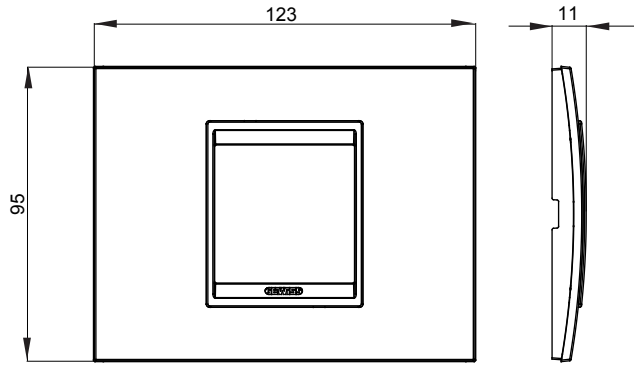

Chorus yerli serisi için plaka yelpazesi, çok çeşitli şekillerde, renklerde, malzemelerde ve kaplamalarda oluşturulmuştur. 12 modüle kadar kapasiteye sahip dikdörtgen kutular için altı farklı versiyon (ONE, GEO, LUX, ICE ve ICE Touch) ve yuvarlak/kare kutular için uygun üç farklı versiyon (ONE International, GEO International e LUX International) içerir. 2 ila 2+2+2+2 modül kapasiteli, yatay veya dikey konfigürasyonlarda tekli veya kombinasyon halinde. Tüm Chorus yerli serisi plakalar, ek adaptörlere ihtiyaç duymadan aynı destekleri kullanır. Ürün yelpazesinde ayrıca boş plakalar, IP55 su geçirmez plakalar ve profiller için plakalar bulunur.

Aile	LUX	Tanım	2 m
Renk	anodik kahverengi	Malzeme	Metal
Bitiş	Opak kaplama	Kaide kodları için	GW16802, GW16803, GW16803N
Akkor Tel Deneyi	650 °C	Bilyeli termo sıcaklık	70 °C
Standart	EN 60669-1	Elektrokod	0110

DIMENSIONAL

TECHNICAL SYMBOLOGY

STANDARDS/APPROVALS