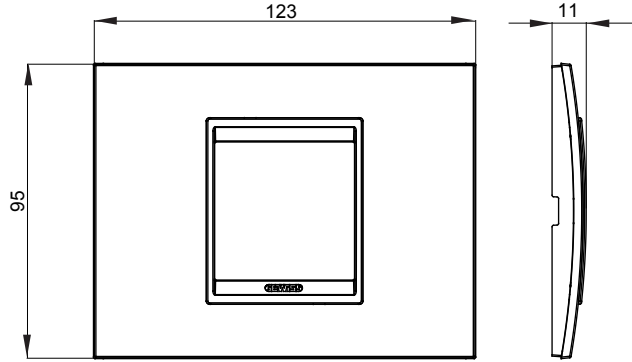

Chorus yerli serisi için plaka yelpazesi, çok çeşitli şekillerde, renklerde, malzemelerde ve kaplamalarda oluşturulmuştur. 12 modüle kadar kapasiteye sahip dikdörtgen kutular için altı farklı versiyon (ONE, GEO, LUX, ICE ve ICE Touch) ve yuvarlak/kare kutular için uygun üç farklı versiyon (ONE International, GEO International e LUX International) içerir. 2 ila 2+2+2+2 modül kapasiteli, yatay veya dikey konfigürasyonlarda tekli veya kombinasyon halinde. Tüm Chorus yerli serisi plakalar, ek adaptörlere ihtiyaç duymadan aynı destekleri kullanır. Ürün yelpazesinde ayrıca boş plakalar, IP55 su geçirmez plakalar ve profiller için plakalar bulunur.

Aile	LUX	Tanım	2 m
Renk	tek renkli saten siyah	Malzeme	Metal
Bitiş	Opak kaplama	Kaide kodları için	GW16802, GW16803, GW16803N
Akkor Tel Deneyi	650 °C	Bilyeli termo sıcaklık	70 °C
Standart	EN 60669-1	Elektrokod	0110

#### DIMENSIONAL

#### TECHNICAL SYMBOLOGY

GWT

650 °C

70 °C