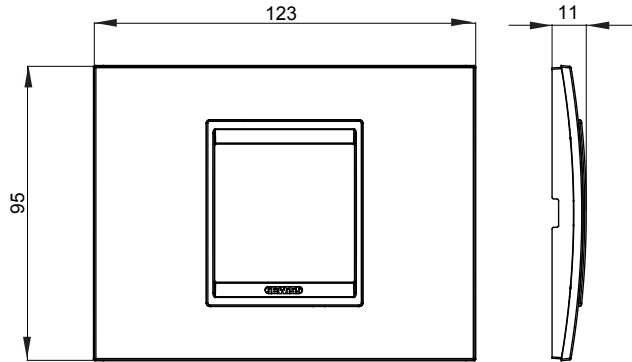

ChoruSmart konut serisi çerçeveler, çok çeşitli şekiller, renkler, malzemeler ve kaplamalarla üretilmiştir. 12 modül kapasitesine sahip dikdörtgen kutular için beş farklı şekil (ONE, GEO, EGO, LUX, ICE ve ICE Touch) ve yatay veya dikey yapılandırılmalarda tekli ve kombine yuvarlak/kare kutular için uygun üç farklı şekil (ONE International, GEO International ve LUX International) içerir, 2 ila 2+2+2+2 modül kapasitesine sahiptir. Tüm ChoruSmart konut serisi çerçeveler, ek adaptörlere ihtiyaç duymadan aynı kaideleri kullanır. Seri ayrıca opak çerçeveler, etanj IP55 çerçeveler ve kontur çerçeveleri içerir.

Aile	LUX	Tanım	2 m
Renk	tek renkli saten siyah	Malzeme	Metal
Bitiş	Opak kaplama	Kaide kodları için	GW16802, GW16803, GW16803N
Akkor Tel Deneyi	650 °C	Bilyeli termo sıcaklık	70 °C
Standart	EN 60669-1	Elektrokod	0110

DIMENSIONAL

TECHNICAL SYMBOLOGY

STANDARDS/APPROVALS