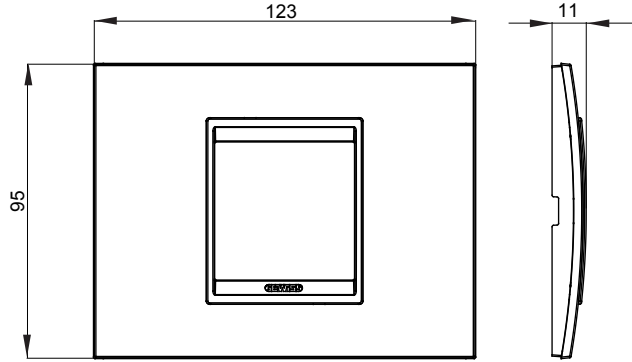

Chorus yerli serisi için plaka yelpazesi, çok çeşitli şekillerde, renklerde, malzemelerde ve kaplamalarda oluşturulmuştur. 12 modüle kadar kapasiteye sahip dikdörtgen kutular için altı farklı versiyon (ONE, GEO, LUX, ICE ve ICE Touch) ve yuvarlak/kare kutular için uygun üç farklı versiyon (ONE International, GEO International e LUX International) içerir. 2 ila 2+2+2+2 modül kapasiteli, yatay veya dikey konfigürasyonlarda tekli veya kombinasyon halinde. Tüm Chorus yerli serisi plakalar, ek adaptörlere ihtiyaç duymadan aynı destekleri kullanır. Ürün yelpazesinde ayrıca boş plakalar, IP55 su geçirmez plakalar ve profiller için plakalar bulunur.

Aile	LUX	Tanım	2 m
Renk	Doğal bej monokrom	Malzeme	Metal
Bitiş	Opak kaplama	Kaide kodları için	GW16802, GW16803, GW16803N
Akkor Tel Deneyi	650 °C	Bilyeli termo sıcaklık	70 °C
Standart	EN 60669-1	Elektrokod	0110

### DIMENSIONAL

### TECHNICAL SYMBOLOGY

**GWT**

650 °C

70 °C