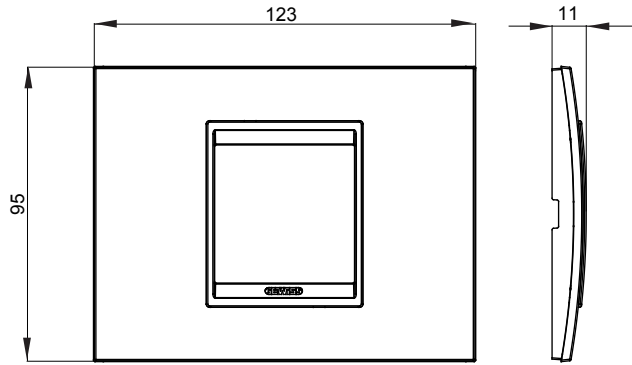

Chorus yerli serisi için plaka yelpazesi, çok çeşitli şekillerde, renklerde, malzemelerde ve kaplamalarda oluşturulmuştur. 12 modüle kadar kapasiteye sahip dikdörtgen kutular için altı farklı versiyon (ONE, GEO, LUX, ICE ve ICE Touch) ve yuvarlak/kare kutular için uygun üç farklı versiyon (ONE International, GEO International e LUX International) içerir. 2 ila 2+2+2+2 modül kapasiteli, yatay veya dikey konfigürasyonlarda tekli veya kombinasyon halinde. Tüm Chorus yerli serisi plakalar, ek adaptörlere ihtiyaç duymadan aynı destekleri kullanır. Ürün yelpazesinde ayrıca boş plakalar, IP55 su geçirmez plakalar ve profiller için plakalar bulunur.

Aile	LUX	Tanım	2 m
Renk	yumuşak bakır	Malzeme	Metal
Bitiş	Opak kaplama	Kaide kodları için	GW16802, GW16803, GW16803N
Akkor Tel Deneyi	650 °C	Bilyeli termo sıcaklık	70 °C
Standart	EN 60669-1	Elektrokod	0110

DIMENSIONAL

TECHNICAL SYMBOLOGY

GWT

650 °C

70 °C

STANDARDS/APPROVALS