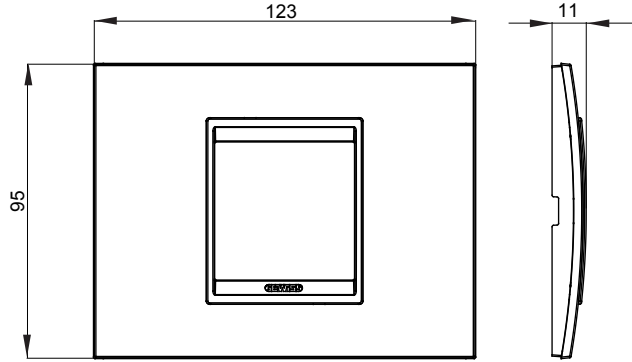

Chorus yerli serisi için plaka yelpazesi, çok çeşitli şekillerde, renklerde, malzemelerde ve kaplamalarda oluşturulmuştur. 12 modüle kadar kapasiteye sahip dikdörtgen kutular için altı farklı versiyon (ONE, GEO, LUX, ICE ve ICE Touch) ve yuvarlak/kare kutular için uygun üç farklı versiyon (ONE International, GEO International e LUX International) içerir. 2 ila 2+2+2+2 modül kapasiteli, yatay veya dikey konfigürasyonlarda tekli veya kombinasyon halinde. Tüm Chorus yerli serisi plakalar, ek adaptörlere ihtiyaç duymadan aynı destekleri kullanır. Ürün yelpazesinde ayrıca boş plakalar, IP55 su geçirmez plakalar ve profiller için plakalar bulunur.

Aile	LUX	Tanım	2 m
Renk	Ceviz	Malzeme	Ahşap
Bitiş	Opak kaplama	Kaide kodları için	GW16802, GW16803, GW16803N
Akkor Tel Deneyi	650 °C	Bilyeli termo sıcaklık	70 °C
Standart	EN 60669-1	Elektrokod	0110

DIMENSIONAL