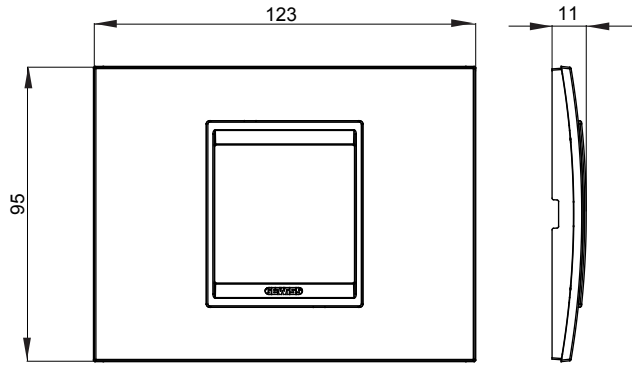

Chorus yerli serisi için plaka yelpazesi, çok çeşitli şekillerde, renklerde, malzemelerde ve kaplamalarda oluşturulmuştur. 12 modüle kadar kapasiteye sahip dikdörtgen kutular için altı farklı versiyon (ONE, GEO, LUX, ICE ve ICE Touch) ve yuvarlak/kare kutular için uygun üç farklı versiyon (ONE International, GEO International e LUX International) içerir. 2 ila 2+2+2+2 modül kapasiteli, yatay veya dikey konfigürasyonlarda tekli veya kombinasyon halinde. Tüm Chorus yerli serisi plakalar, ek adaptörlere ihtiyaç duymadan aynı destekleri kullanır. Ürün yelpazesinde ayrıca boş plakalar, IP55 su geçirmez plakalar ve profiller için plakalar bulunur.

Aile	LUX	Tanım	2 m
Renk	Toner siyahı	Malzeme	Teknopolimer
Bitiş	Parlak	Kaide kodları için	GW16802, GW16803, GW16803N
Akkor Tel Deneyi	650 °C	Bilyeli termo sıcaklık	70 °C
Standart	EN 60669-1	Elektrokod	0110

DIMENSIONAL

TECHNICAL SYMBOLOGY

GWT

650 °C

70 °C

STANDARDS/APPROVALS