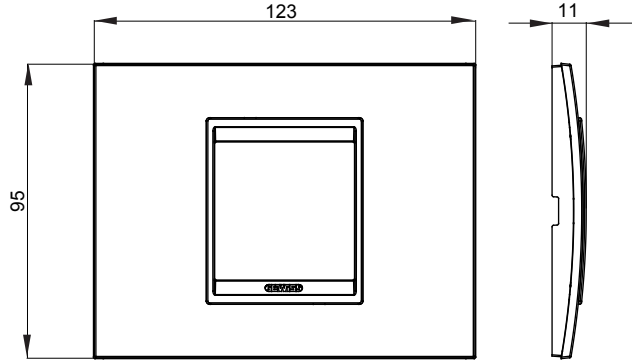

Chorus yerli serisi için plaka yelpazesi, çok çeşitli şekillerde, renklerde, malzemelerde ve kaplamalarda oluşturulmuştur. 12 modüle kadar kapasiteye sahip dikdörtgen kutular için altı farklı versiyon (ONE, GEO, LUX, ICE ve ICE Touch) ve yuvarlak/kare kutular için uygun üç farklı versiyon (ONE International, GEO International e LUX International) içerir. 2 ila 2+2+2+2 modül kapasiteli, yatay veya dikey konfigürasyonlarda tekli veya kombinasyon halinde. Tüm Chorus yerli serisi plakalar, ek adaptörlere ihtiyaç duymadan aynı destekleri kullanır. Ürün yelpazesinde ayrıca boş plakalar, IP55 su geçirmez plakalar ve profiller için plakalar bulunur.

| | | | |
|------------------|---------------|------------------------|----------------------------|
| Aile | LUX | Tanım | 2 m |
| Renk | Doğal yansıma | Malzeme | Cam |
| Bitiş | Opak kaplama | Kaide kodları için | GW16802, GW16803, GW16803N |
| Akkor Tel Deneyi | 650 °C | Bilyeli termo sıcaklık | 70 °C |
| Standart | EN 60669-1 | Elektrokod | 0110 |

DIMENSIONAL

TECHNICAL SYMBOLOGY

GWT

650 °C

70 °C

STANDARDS/APPROVALS