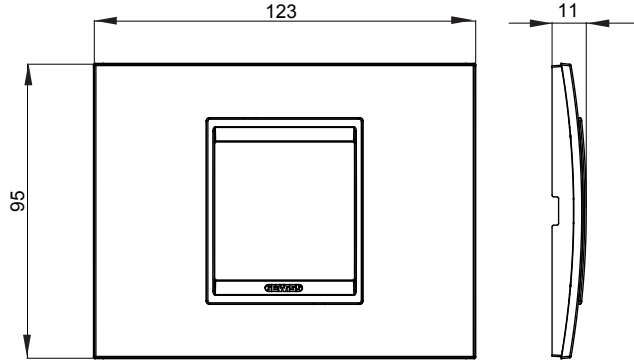

Chorus yerli serisi için plaka yelpazesi, çok çeşitli şekillerde, renklerde, malzemelerde ve kaplamalarda oluşturulmuştur. 12 modüle kadar kapasiteye sahip dikdörtgen kutular için altı farklı versiyon (ONE, GEO, LUX, ICE ve ICE Touch) ve yuvarlak/kare kutular için uygun üç farklı versiyon (ONE International, GEO International e LUX International) içerir. 2 ila 2+2+2+2 modül kapasiteli, yatay veya dikey konfigürasyonlarda tekli veya kombinasyon halinde. Tüm Chorus yerli serisi plakalar, ek adaptörlere ihtiyaç duymadan aynı destekleri kullanır. Ürün yelpazesinde ayrıca boş plakalar, IP55 su geçirmez plakalar ve profiller için plakalar bulunur.

Aile	LUX	Tanım	2 m
Renk	inci grisi	Malzeme	Cam
Bitiş	Opak kaplama	Kaide kodları için	GW16802, GW16803, GW16803N
Akkor Tel Deneyi	650 °C	Bilyeli termo sıcaklık	70 °C
Standart	EN 60669-1	Elektrokod	0110

DIMENSIONAL

TECHNICAL SYMBOLOGY

GWT

650 °C

70 °C

STANDARDS/APPROVALS