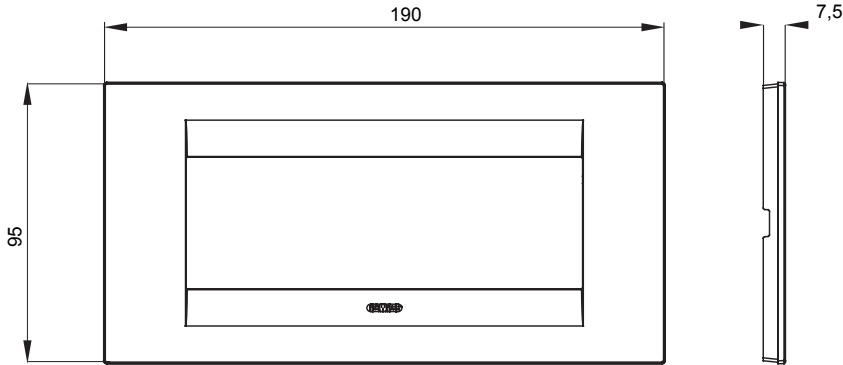

Chorus yerli serisi için plaka yelpazesi, çok çeşitli şekillerde, renklerde, malzemelerde ve kaplamalarda oluşturulmuştur. 12 modüle kadar kapasiteye sahip dikdörtgen kutular için altı farklı versiyon (ONE, GEO, LUX, ICE ve ICE Touch) ve yuvarlak/kare kutular için uygun üç farklı versiyon (ONE International, GEO International e LUX International) içerir. 2 ila 2+2+2+2 modül kapasiteli, yatay veya dikey konfigürasyonlarda tekli veya kombinasyon halinde. Tüm Chorus yerli serisi plakalar, ek adaptörlere ihtiyaç duymadan aynı destekleri kullanır. Ürün yelpazesinde ayrıca boş plakalar, IP55 su geçirmez plakalar ve profiller için plakalar bulunur.

Aile	GEO	Tanım	6 m
Renk	yumuşak bakır	Malzeme	Teknopolimer
Bitiş	Opak kaplama	Kaide kodları için	GW16806
Akkor Tel Deneyi	650 °C	Bilyeli termo sıcaklık	70 °C
Standart	EN 60669-1	Elektrokod	0110

DIMENSIONAL

TECHNICAL SYMBOLOGY

GWT

650 °C

70 °C

STANDARDS/APPROVALS