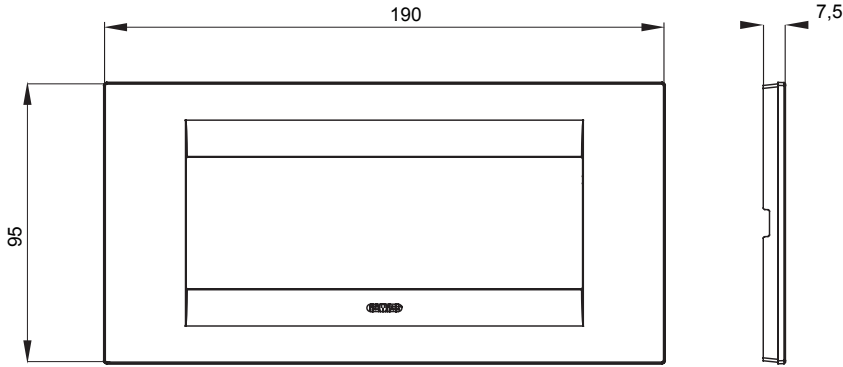

Chorus yerli serisi için plaka yelpazesi, çok çeşitli şekillerde, renklerde, malzemelerde ve kaplamalarda oluşturulmuştur. 12 modüle kadar kapasiteye sahip dikdörtgen kutular için altı farklı versiyon (ONE, GEO, LUX, ICE ve ICE Touch) ve yuvarlak/kare kutular için uygun üç farklı versiyon (ONE International, GEO International e LUX International) içerir. 2 ila 2+2+2+2 modül kapasiteli, yatay veya dikey konfigürasyonlarda tekli veya kombinasyon halinde. Tüm Chorus yerli serisi plakalar, ek adaptörlere ihtiyaç duymadan aynı destekleri kullanır. Ürün yelpazesinde ayrıca boş plakalar, IP55 su geçirmez plakalar ve profiller için plakalar bulunur.

Aile	GEO	Tanım	6 m
Renk	Doğal saten bej	Malzeme	Teknopolimer
Bitiş	Opak kaplama	Kaide kodları için	GW16806
Akkor Tel Deneyi	650 °C	Bilyeli termo sıcaklık	70 °C
Standart	EN 60669-1	BS destek kodları için	GW16837, GW16838, GW16839
Elektrokod	0110		

DIMENSIONAL

TECHNICAL SYMBOLOGY

GWT

650 °C

70 °C

STANDARDS/APPROVALS