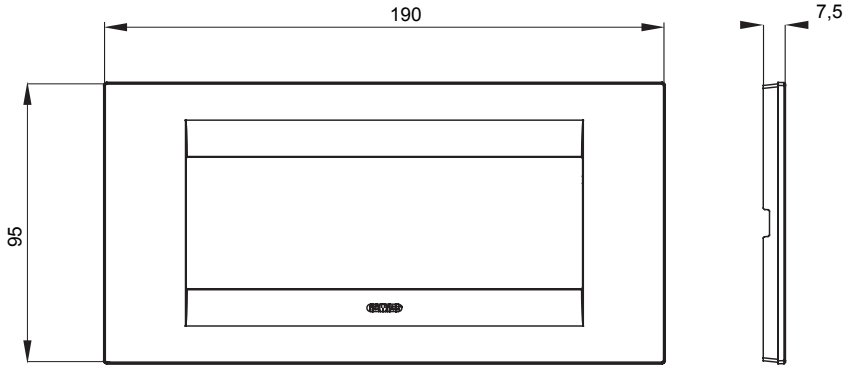

Chorus yerli serisi için plaka yelpazesi, çok çeşitli şekillerde, renklerde, malzemelerde ve kaplamalarda oluşturulmuştur. 12 modüle kadar kapasiteye sahip dikdörtgen kutular için altı farklı versiyon (ONE, GEO, LUX, ICE ve ICE Touch) ve yuvarlak/kare kutular için uygun üç farklı versiyon (ONE International, GEO International e LUX International) içerir. 2 ila 2+2+2+2 modül kapasiteli, yatay veya dikey konfigürasyonlarda tekli veya kombinasyon halinde. Tüm Chorus yerli serisi plakalar, ek adaptörlere ihtiyaç duymadan aynı destekleri kullanır. Ürün yelpazesinde ayrıca boş plakalar, IP55 su geçirmez plakalar ve profiller için plakalar bulunur.

Aile	GEO	Tanım	6 m
Renk	Toscana kırmızısı	Malzeme	Teknopolimer
Bitiş	Opak kaplama	Kaide kodları için	GW16806
Akkor Tel Deneyi	650 °C	Bilyeli termo sıcaklık	70 °C
Standart	EN 60669-1	Elektrokod	0110

### DIMENSIONAL

### TECHNICAL SYMBOLOGY

GWT

650 °C

70 °C