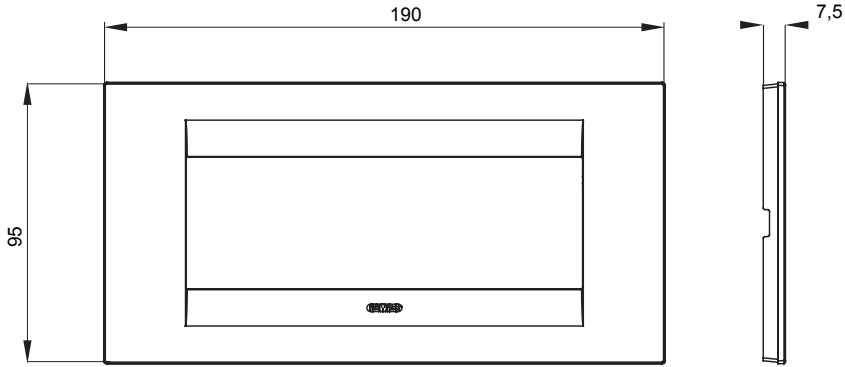

Chorus yerli serisi için plaka yelpazesi, çok çeşitli şekillerde, renklerde, malzemelerde ve kaplamalarda oluşturulmuştur. 12 modüle kadar kapasiteye sahip dikdörtgen kutular için altı farklı versiyon (ONE, GEO, LUX, ICE ve ICE Touch) ve yuvarlak/kare kutular için uygun üç farklı versiyon (ONE International, GEO International e LUX International) içerir. 2 ila 2+2+2+2 modül kapasiteli, yatay veya dikey konfigürasyonlarda tekli veya kombinasyon halinde. Tüm Chorus yerli serisi plakalar, ek adaptörlere ihtiyaç duymadan aynı destekleri kullanır. Ürün yelpazesinde ayrıca boş plakalar, IP55 su geçirmez plakalar ve profiller için plakalar bulunur.

Aile	GEO	Tanım	6 m
Renk	Fildişi	Malzeme	Teknopolimer
Bitiş	Parlak	Kaide kodları için	GW16806
Akkor Tel Deneyi	650 °C	Bilyeli termo sıcaklık	70 °C
Standart	EN 60669-1	Elektrokod	0110

DIMENSIONAL

TECHNICAL SYMBOLOGY