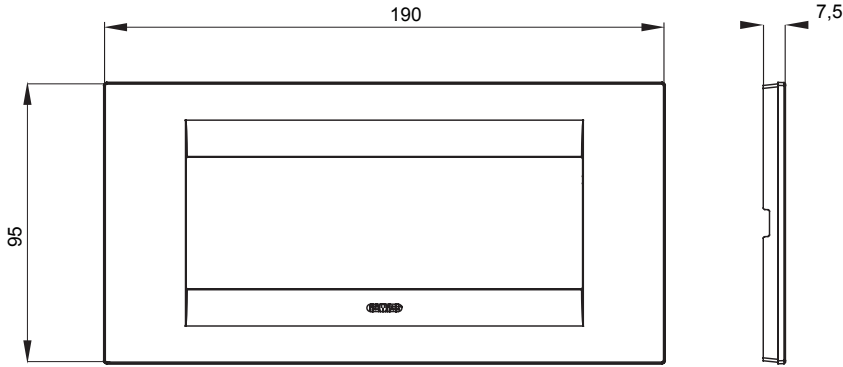

Chorus yerli serisi için plaka yelpazesi, çok çeşitli şekillerde, renklerde, malzemelerde ve kaplamalarda oluşturulmuştur. 12 modüle kadar kapasiteye sahip dikdörtgen kutular için altı farklı versiyon (ONE, GEO, LUX, ICE ve ICE Touch) ve yuvarlak/kare kutular için uygun üç farklı versiyon (ONE International, GEO International e LUX International) içerir. 2 ila 2+2+2+2 modül kapasiteli, yatay veya dikey konfigürasyonlarda tekli veya kombinasyon halinde. Tüm Chorus yerli serisi plakalar, ek adaptörlere ihtiyaç duymadan aynı destekleri kullanır. Ürün yelpazesinde ayrıca boş plakalar, IP55 su geçirmez plakalar ve profiller için plakalar bulunur.

Aile	GEO	Tanım	6 m
Renk	Beyaz	Malzeme	Teknopolimer
Bitiş	Parlak	Kaide kodları için	GW16806
Akkor Tel Deneyi	650 °C	Bilyeli termo sıcaklık	70 °C
Standart	EN 60669-1	BS destek kodları için	GW16837, GW16838, GW16839
Elektrokod	0110		

DIMENSIONAL

TECHNICAL SYMBOLOGY

GWT

650 °C

70 °C

STANDARDS/APPROVALS