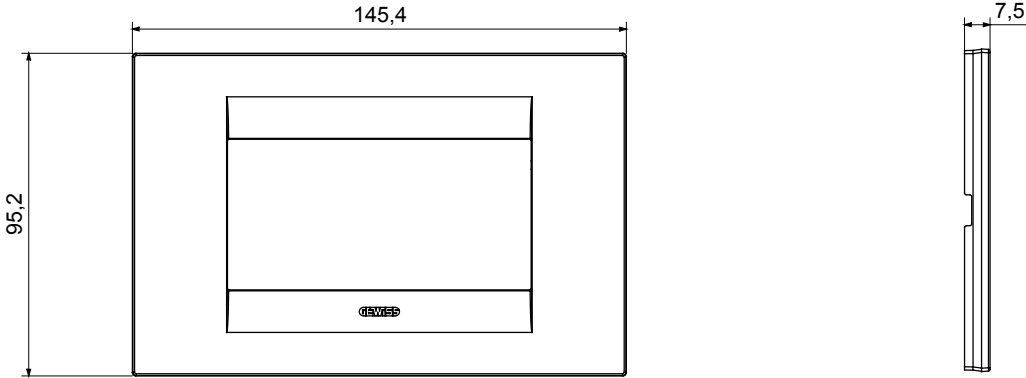

Chorus yerli serisi için plaka yelpazesi, çok çeşitli şekillerde, renklerde, malzemelerde ve kaplamalarda oluşturulmuştur. 12 modüle kadar kapasiteye sahip dikdörtgen kutular için altı farklı versiyon (ONE, GEO, LUX, ICE ve ICE Touch) ve yuvarlak/kare kutular için uygun üç farklı versiyon (ONE International, GEO International e LUX International) içerir. 2 ila 2+2+2+2 modül kapasiteli, yatay veya dikey konfigürasyonlarda tekli veya kombinasyon halinde. Tüm Chorus yerli serisi plakalar, ek adaptörlere ihtiyaç duymadan aynı destekleri kullanır. Ürün yelpazesinde ayrıca boş plakalar, IP55 su geçirmez plakalar ve profiller için plakalar bulunur.

Aile	GEO	Tanım	4 m
Renk	Beyaz	Malzeme	Teknopolimer
Bitiş	Opak kaplama	Kaide kodları için	GW16804, GW16804N
Akkor Tel Deneyi	650 °C	Bilyeli termo sıcaklık	70 °C
Standart	EN 60669-1	Elektrokod	0110

DIMENSIONAL