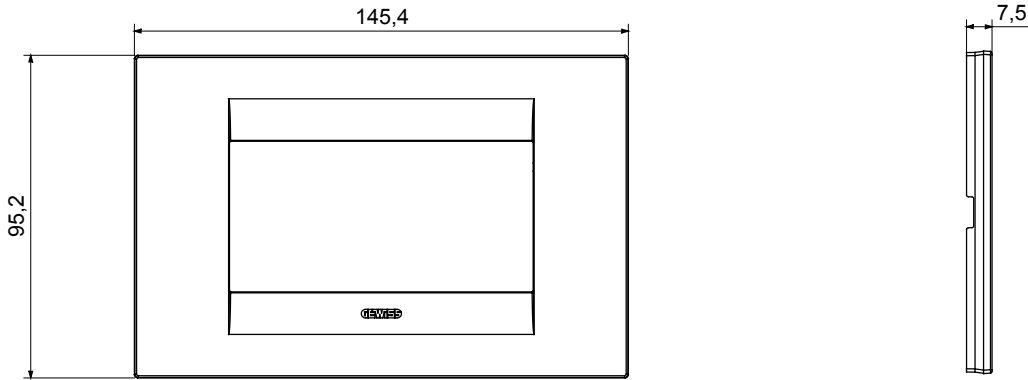

Chorus yerli serisi için plaka yelpazesi, çok çeşitli şekillerde, renklerde, malzemelerde ve kaplamalarda oluşturulmuştur. 12 modüle kadar kapasiteye sahip dikdörtgen kutular için altı farklı versiyon (ONE, GEO, LUX, ICE ve ICE Touch) ve yuvarlak/kare kutular için uygun üç farklı versiyon (ONE International, GEO International e LUX International) içerir. 2 ila 2+2+2+2 modül kapasiteli, yatay veya dikey konfigürasyonlarda tekli veya kombinasyon halinde. Tüm Chorus yerli serisi plakalar, ek adaptörlere ihtiyaç duymadan aynı destekleri kullanır. Ürün yelpazesinde ayrıca boş plakalar, IP55 su geçirmez plakalar ve profiller için plakalar bulunur.

Aile	GEO	Tanım	4 m
Renk	Titanyum	Malzeme	Teknopolimer
Bitiş	Parlak	Kaide kodları için	GW16804, GW16804N
Akkor Tel Deneyi	650 °C	Bilyeli termo sıcaklık	70 °C
Standart	EN 60669-1	Elektrokod	0110

### DIMENSIONAL