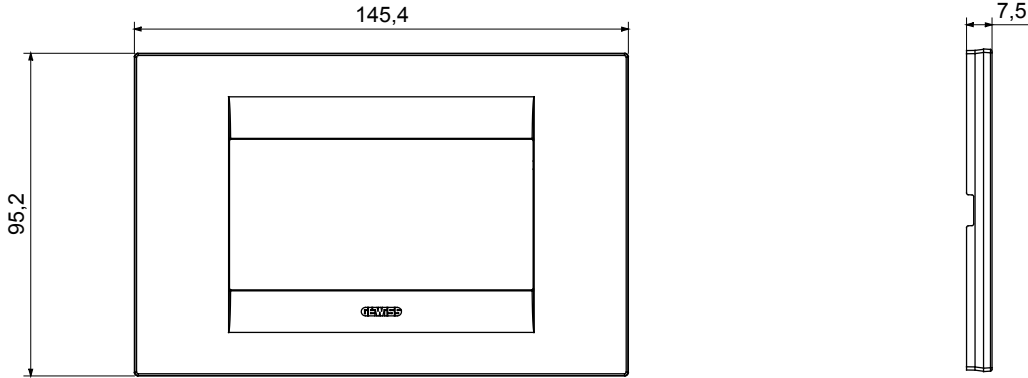

Chorus yerli serisi için plaka yelpazesi, çok çeşitli şekillerde, renklerde, malzemelerde ve kaplamalarda oluşturulmuştur. 12 modüle kadar kapasiteye sahip dikdörtgen kutular için altı farklı versiyon (ONE, GEO, LUX, ICE ve ICE Touch) ve yuvarlak/kare kutular için uygun üç farklı versiyon (ONE International, GEO International e LUX International) içerir. 2 ila 2+2+2+2 modül kapasiteli, yatay veya dikey konfigürasyonlarda tekli veya kombinasyon halinde. Tüm Chorus yerli serisi plakalar, ek adaptörlere ihtiyaç duymadan aynı destekleri kullanır. Ürün yelpazesinde ayrıca boş plakalar, IP55 su geçirmez plakalar ve profiller için plakalar bulunur.

Aile	GEO	Tanım	4 m
Renk	Altın	Malzeme	Teknopolimer
Bitiş	Opak kaplama	Kaide kodları için	GW16804, GW16804N
Akkor Tel Deneyi	650 °C	Bilyeli termo sıcaklık	70 °C
Standart	EN 60669-1	Elektrokod	0110

### DIMENSIONAL