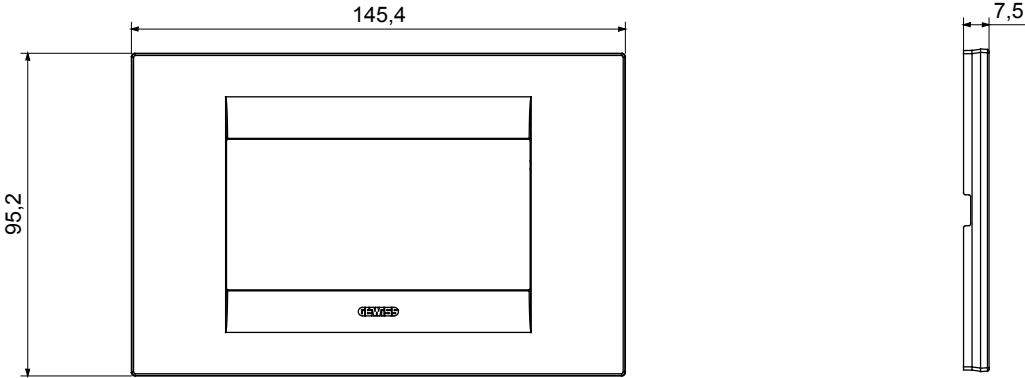

Chorus yerli serisi için plaka yelpazesi, çok çeşitli şekillerde, renklerde, malzemelerde ve kaplamalarda oluşturulmuştur. 12 modüle kadar kapasiteye sahip dikdörtgen kutular için altı farklı versiyon (ONE, GEO, LUX, ICE ve ICE Touch) ve yuvarlak/kare kutular için uygun üç farklı versiyon (ONE International, GEO International e LUX International) içerir. 2 ila 2+2+2+2 modül kapasiteli, yatay veya dikey konfigürasyonlarda tekli veya kombinasyon halinde. Tüm Chorus yerli serisi plakalar, ek adaptörlere ihtiyaç duymadan aynı destekleri kullanır. Ürün yelpazesinde ayrıca boş plakalar, IP55 su geçirmez plakalar ve profiller için plakalar bulunur.

Aile	GEO	Tanım	4 m
Renk	Toner siyahı	Malzeme	Teknopolimer
Bitiş	Parlak	Kaide kodları için	GW16804, GW16804N
Akkor Tel Deneyi	650 °C	Bilyeli termo sıcaklık	70 °C
Standart	EN 60669-1	Elektrokod	0110

DIMENSIONAL