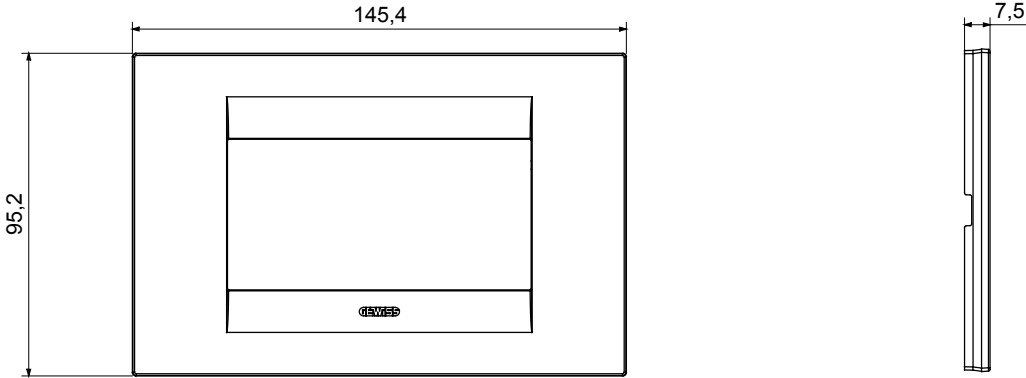

Chorus yerli serisi için plaka yelpazesi, çok çeşitli şekillerde, renklerde, malzemelerde ve kaplamalarda oluşturulmuştur. 12 modüle kadar kapasiteye sahip dikdörtgen kutular için altı farklı versiyon (ONE, GEO, LUX, ICE ve ICE Touch) ve yuvarlak/kare kutular için uygun üç farklı versiyon (ONE International, GEO International e LUX International) içerir. 2 ila 2+2+2+2 modül kapasiteli, yatay veya dikey konfigürasyonlarda tekli veya kombinasyon halinde. Tüm Chorus yerli serisi plakalar, ek adaptörlere ihtiyaç duymadan aynı destekleri kullanır. Ürün yelpazesinde ayrıca boş plakalar, IP55 su geçirmez plakalar ve profiller için plakalar bulunur.

Aile	GEO	Tanım	4 m
Renk	Fildişi	Malzeme	Teknopolimer
Bitiş	Parlak	Kaide kodları için	GW16804, GW16804N
Akkor Tel Deneyi	650 °C	Bilyeli termo sıcaklık	70 °C
Standart	EN 60669-1	Elektrokod	0110

DIMENSIONAL