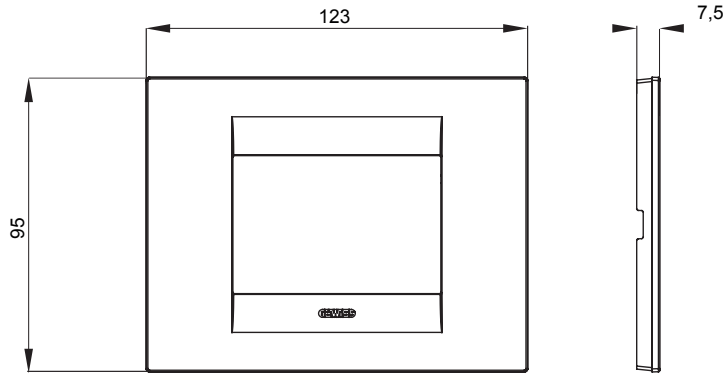

Chorus yerli serisi için plaka yelpazesi, çok çeşitli şekillerde, renklerde, malzemelerde ve kaplamalarda oluşturulmuştur. 12 modüle kadar kapasiteye sahip dikdörtgen kutular için altı farklı versiyon (ONE, GEO, LUX, ICE ve ICE Touch) ve yuvarlak/kare kutular için uygun üç farklı versiyon (ONE International, GEO International e LUX International) içerir. 2 ila 2+2+2+2 modül kapasiteli, yatay veya dikey konfigürasyonlarda tekli veya kombinasyon halinde. Tüm Chorus yerli serisi plakalar, ek adaptörlere ihtiyaç duymadan aynı destekleri kullanır. Ürün yelpazesinde ayrıca boş plakalar, IP55 su geçirmez plakalar ve profiller için plakalar bulunur.

Aile	GEO	Tanım	3 m
Renk	deniz mavisi	Malzeme	Teknopolimer
Bitiş	Opak kaplama	Kaide kodları için	GW16803, GW16803N
Akkor Tel Deneyi	650 °C	Bilyeli termo sıcaklık	70 °C
Standart	EN 60669-1	Elektrokod	0110

DIMENSIONAL

TECHNICAL SYMBOLOGY

STANDARDS/APPROVALS