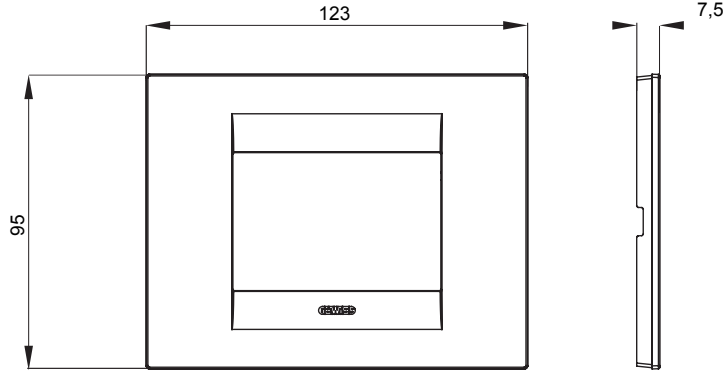

Chorus yerli serisi için plaka yelpazesi, çok çeşitli şekillerde, renklerde, malzemelerde ve kaplamalarda oluşturulmuştur. 12 modüle kadar kapasiteye sahip dikdörtgen kutular için altı farklı versiyon (ONE, GEO, LUX, ICE ve ICE Touch) ve yuvarlak/kare kutular için uygun üç farklı versiyon (ONE International, GEO International e LUX International) içerir. 2 ila 2+2+2+2 modül kapasiteli, yatay veya dikey konfigürasyonlarda tekli veya kombinasyon halinde. Tüm Chorus yerli serisi plakalar, ek adaptörlere ihtiyaç duymadan aynı destekleri kullanır. Ürün yelpazesinde ayrıca boş plakalar, IP55 su geçirmez plakalar ve profiller için plakalar bulunur.

Aile	GEO	Tanım	3 m
Renk	yumuşak bakır	Malzeme	Teknopolimer
Bitiş	Opak kaplama	Kaide kodları için	GW16803, GW16803N
Akkor Tel Deneyi	650 °C	Bilyeli termo sıcaklık	70 °C
Standart	EN 60669-1	Elektrokod	0110

DIMENSIONAL

TECHNICAL SYMBOLOGY

STANDARDS/APPROVALS