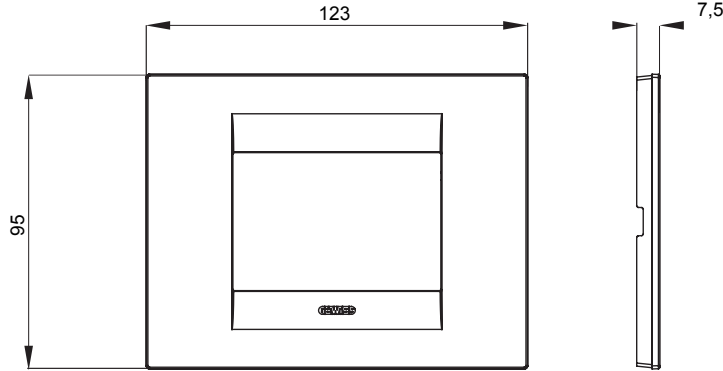

Chorus yerli serisi için plaka yelpazesi, çok çeşitli şekillerde, renklerde, malzemelerde ve kaplamalarda oluşturulmuştur. 12 modüle kadar kapasiteye sahip dikdörtgen kutular için altı farklı versiyon (ONE, GEO, LUX, ICE ve ICE Touch) ve yuvarlak/kare kutular için uygun üç farklı versiyon (ONE International, GEO International e LUX International) içerir. 2 ila 2+2+2+2 modül kapasiteli, yatay veya dikey konfigürasyonlarda tekli veya kombinasyon halinde. Tüm Chorus yerli serisi plakalar, ek adaptörlere ihtiyaç duymadan aynı destekleri kullanır. Ürün yelpazesinde ayrıca boş plakalar, IP55 su geçirmez plakalar ve profiller için plakalar bulunur.

Aile	GEO	Tanım	3 m
Renk	Beyaz	Malzeme	Teknopolimer
Bitiş	Opak kaplama	Kaide kodları için	GW16803, GW16803N
Akkor Tel Deneyi	650 °C	Bilyeli termo sıcaklık	70 °C
Standart	EN 60669-1	Elektrokod	0110

DIMENSIONAL