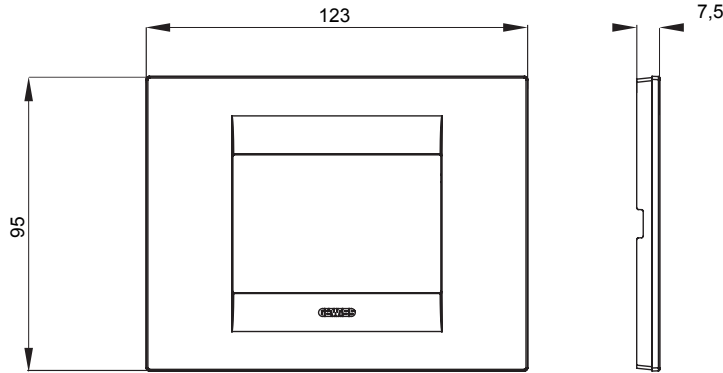

ChoruSmart konut serisi çerçeveler, çok çeşitli şekiller, renkler, malzemeler ve kaplamalarla üretilmiştir. 12 modül kapasitesine sahip dikdörtgen kutular için beş farklı şekil (ONE, GEO, EGO, LUX, ICE ve ICE Touch) ve yatay veya dikey yapılandırılmalarda tekli ve kombine yuvarlak/kare kutular için uygun üç farklı şekil (ONE International, GEO International ve LUX International) içerir, 2 ila 2+2+2+2 modül kapasitesine sahiptir. Tüm ChoruSmart konut serisi çerçeveler, ek adaptörlere ihtiyaç duymadan aynı kaideleri kullanır. Seri ayrıca opak çerçeveler, etanj IP55 çerçeveler ve kontur çerçeveleri içerir.

Aile	GEO	Tanım	3 m
Renk	Titanyum	Malzeme	Teknopolimer
Bitiş	Parlak	Kaide kodları için	GW16803, GW16803N
Akkor Tel Deneyi	650 °C	Bilyeli termo sıcaklık	70 °C
Standart	EN 60669-1	Elektrokod	0110

DIMENSIONAL