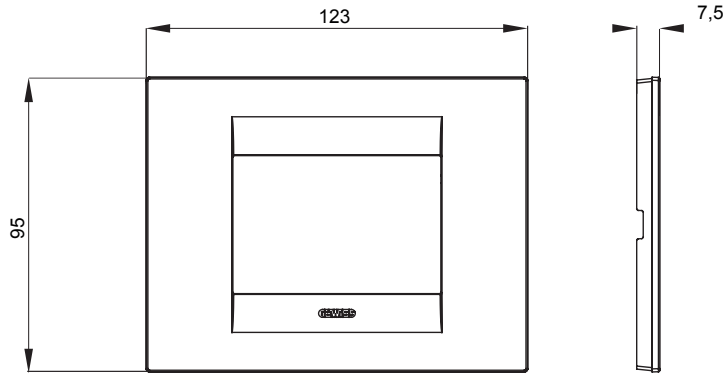

Chorus yerli serisi için plaka yelpazesi, çok çeşitli şekillerde, renklerde, malzemelerde ve kaplamalarda oluşturulmuştur. 12 modüle kadar kapasiteye sahip dikdörtgen kutular için altı farklı versiyon (ONE, GEO, LUX, ICE ve ICE Touch) ve yuvarlak/kare kutular için uygun üç farklı versiyon (ONE International, GEO International e LUX International) içerir. 2 ila 2+2+2+2 modül kapasiteli, yatay veya dikey konfigürasyonlarda tekli veya kombinasyon halinde. Tüm Chorus yerli serisi plakalar, ek adaptörlere ihtiyaç duymadan aynı destekleri kullanır. Ürün yelpazesinde ayrıca boş plakalar, IP55 su geçirmez plakalar ve profiller için plakalar bulunur.

Aile	GEO	Tanım	3 m
Renk	Doğal saten bej	Malzeme	Teknopolimer
Bitiş	Opak kaplama	Kaide kodları için	GW16803, GW16803N
Akkor Tel Deneyi	650 °C	Bilyeli termo sıcaklık	70 °C
Standart	EN 60669-1	Elektrokod	0110

DIMENSIONAL

TECHNICAL SYMBOLOGY

GWT

650 °C

70 °C

STANDARDS/APPROVALS