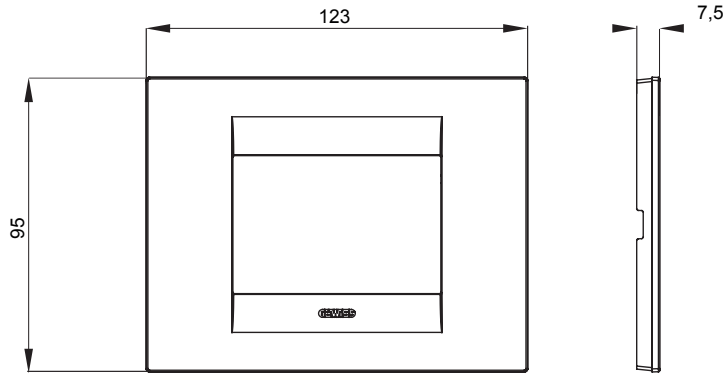

Chorus yerli serisi için plaka yelpazesi, çok çeşitli şekillerde, renklerde, malzemelerde ve kaplamalarda oluşturulmuştur. 12 modüle kadar kapasiteye sahip dikdörtgen kutular için altı farklı versiyon (ONE, GEO, LUX, ICE ve ICE Touch) ve yuvarlak/kare kutular için uygun üç farklı versiyon (ONE International, GEO International e LUX International) içerir. 2 ila 2+2+2+2 modül kapasiteli, yatay veya dikey konfigürasyonlarda tekli veya kombinasyon halinde. Tüm Chorus yerli serisi plakalar, ek adaptörlere ihtiyaç duymadan aynı destekleri kullanır. Ürün yelpazesinde ayrıca boş plakalar, IP55 su geçirmez plakalar ve profiller için plakalar bulunur.

Aile	GEO	Tanım	3 m
Renk	Toscana kırmızısı	Malzeme	Teknopolimer
Bitiş	Opak kaplama	Kaide kodları için	GW16803, GW16803N
Akkor Tel Deneyi	650 °C	Bilyeli termo sıcaklık	70 °C
Standart	EN 60669-1	Elektrokod	0110

### DIMENSIONAL