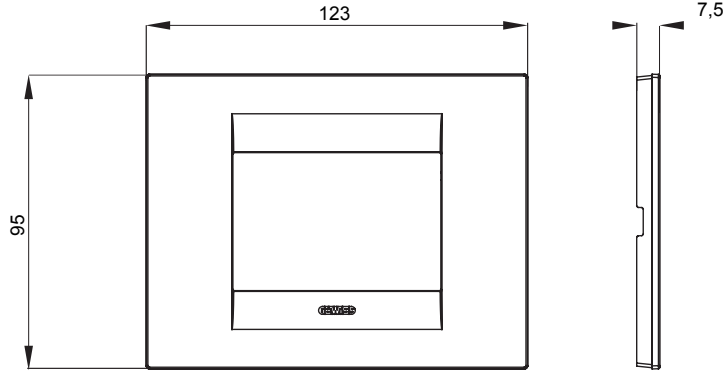

Chorus yerli serisi için plaka yelpazesi, çok çeşitli şekillerde, renklerde, malzemelerde ve kaplamalarda oluşturulmuştur. 12 modüle kadar kapasiteye sahip dikdörtgen kutular için altı farklı versiyon (ONE, GEO, LUX, ICE ve ICE Touch) ve yuvarlak/kare kutular için uygun üç farklı versiyon (ONE International, GEO International e LUX International) içerir. 2 ila 2+2+2+2 modül kapasiteli, yatay veya dikey konfigürasyonlarda tekli veya kombinasyon halinde. Tüm Chorus yerli serisi plakalar, ek adaptörlere ihtiyaç duymadan aynı destekleri kullanır. Ürün yelpazesinde ayrıca boş plakalar, IP55 su geçirmez plakalar ve profiller için plakalar bulunur.

Aile	GEO	Tanım	3 m
Renk	Krem	Malzeme	Teknopolimer
Bitiş	Parlak	Kaide kodları için	GW16803, GW16803N
Akkor Tel Deneyi	650 °C	Bilyeli termo sıcaklık	70 °C
Standart	EN 60669-1	Elektrokod	0110

### DIMENSIONAL

### TECHNICAL SYMBOLOGY

**GWT**

650 °C

70 °C