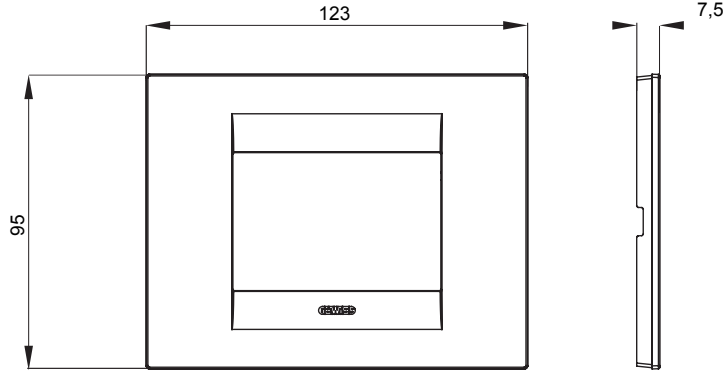

Chorus yerli serisi için plaka yelpazesi, çok çeşitli şekillerde, renklerde, malzemelerde ve kaplamalarda oluşturulmuştur. 12 modüle kadar kapasiteye sahip dikdörtgen kutular için altı farklı versiyon (ONE, GEO, LUX, ICE ve ICE Touch) ve yuvarlak/kare kutular için uygun üç farklı versiyon (ONE International, GEO International e LUX International) içerir. 2 ila 2+2+2+2 modül kapasiteli, yatay veya dikey konfigürasyonlarda tekli veya kombinasyon halinde. Tüm Chorus yerli serisi plakalar, ek adaptörlere ihtiyaç duymadan aynı destekleri kullanır. Ürün yelpazesinde ayrıca boş plakalar, IP55 su geçirmez plakalar ve profiller için plakalar bulunur.

Aile	GEO	Tanım	3 m
Renk	Fildişi	Malzeme	Teknopolimer
Bitiş	Parlak	Kaide kodları için	GW16803, GW16803N
Akkor Tel Deneyi	650 °C	Bilyeli termo sıcaklık	70 °C
Standart	EN 60669-1	Elektrokod	0110

DIMENSIONAL