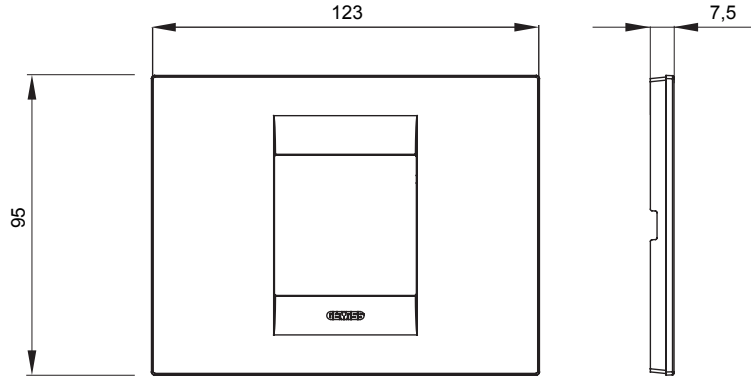

Chorus yerli serisi için plaka yelpazesi, çok çeşitli şekillerde, renklerde, malzemelerde ve kaplamalarda oluşturulmuştur. 12 modüle kadar kapasiteye sahip dikdörtgen kutular için altı farklı versiyon (ONE, GEO, LUX, ICE ve ICE Touch) ve yuvarlak/kare kutular için uygun üç farklı versiyon (ONE International, GEO International e LUX International) içerir. 2 ila 2+2+2+2 modül kapasiteli, yatay veya dikey konfigürasyonlarda tekli veya kombinasyon halinde. Tüm Chorus yerli serisi plakalar, ek adaptörlere ihtiyaç duymadan aynı destekleri kullanır. Ürün yelpazesinde ayrıca boş plakalar, IP55 su geçirmez plakalar ve profiller için plakalar bulunur.

Aile	GEO	Tanım	2 m
Renk	deniz mavisi	Malzeme	Teknopolimer
Bitiş	Opak kaplama	Kaide kodları için	GW16802, GW16803, GW16803N
Akkor Tel Deneyi	650 °C	Bilyeli termo sıcaklık	70 °C
Standart	EN 60669-1	Elektrokod	0110

### DIMENSIONAL