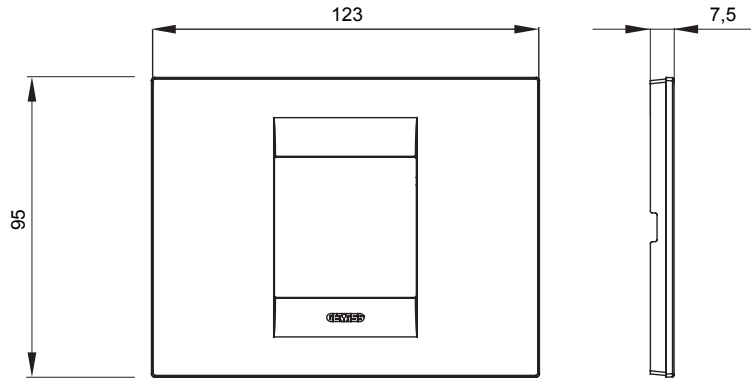

Chorus yerli serisi için plaka yelpazesi, çok çeşitli şekillerde, renklerde, malzemelerde ve kaplamalarda oluşturulmuştur. 12 modüle kadar kapasiteye sahip dikdörtgen kutular için altı farklı versiyon (ONE, GEO, LUX, ICE ve ICE Touch) ve yuvarlak/kare kutular için uygun üç farklı versiyon (ONE International, GEO International e LUX International) içerir. 2 ila 2+2+2+2 modül kapasiteli, yatay veya dikey konfigürasyonlarda tekli veya kombinasyon halinde. Tüm Chorus yerli serisi plakalar, ek adaptörlere ihtiyaç duymadan aynı destekleri kullanır. Ürün yelpazesinde ayrıca boş plakalar, IP55 su geçirmez plakalar ve profiller için plakalar bulunur.

Aile	GEO	Tanım	2 m
Renk	Titanyum	Malzeme	Teknopolimer
Bitiş	Parlak	Kaide kodları için	GW16802, GW16803, GW16803N
Akkor Tel Deneyi	650 °C	Bilyeli termo sıcaklık	70 °C
Standart	EN 60669-1	Elektrokod	0110

DIMENSIONAL

TECHNICAL SYMBOLOGY

STANDARDS/APPROVALS