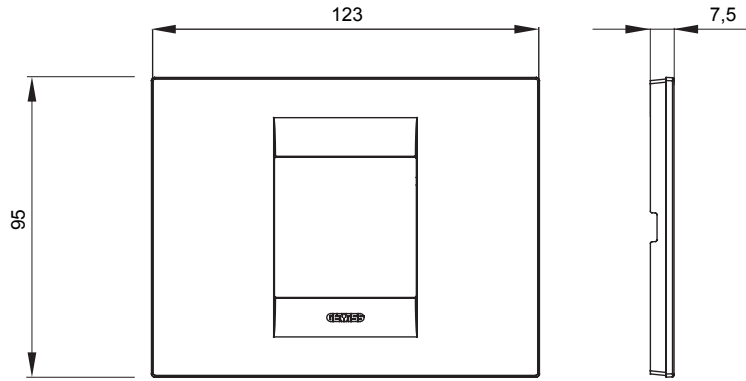

Chorus yerli serisi için plaka yelpazesi, çok çeşitli şekillerde, renklerde, malzemelerde ve kaplamalarda oluşturulmuştur. 12 modüle kadar kapasiteye sahip dikdörtgen kutular için altı farklı versiyon (ONE, GEO, LUX, ICE ve ICE Touch) ve yuvarlak/kare kutular için uygun üç farklı versiyon (ONE International, GEO International e LUX International) içerir. 2 ila 2+2+2+2 modül kapasiteli, yatay veya dikey konfigürasyonlarda tekli veya kombinasyon halinde. Tüm Chorus yerli serisi plakalar, ek adaptörlere ihtiyaç duymadan aynı destekleri kullanır. Ürün yelpazesinde ayrıca boş plakalar, IP55 su geçirmez plakalar ve profiller için plakalar bulunur.

Aile	GEO	Tanım	2 m
Renk	Doğal saten bej	Malzeme	Teknopolimer
Bitiş	Opak kaplama	Kaide kodları için	GW16802, GW16803, GW16803N
Akkor Tel Deneyi	650 °C	Bilyeli termo sıcaklık	70 °C
Standart	EN 60669-1	Elektrokod	0110

### DIMENSIONAL

### TECHNICAL SYMBOLOGY

GWT

650 °C

70 °C