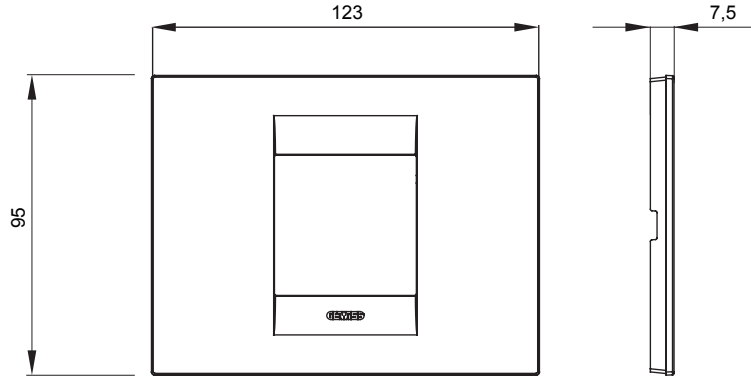

Chorus yerli serisi için plaka yelpazesi, çok çeşitli şekillerde, renklerde, malzemelerde ve kaplamalarda oluşturulmuştur. 12 modüle kadar kapasiteye sahip dikdörtgen kutular için altı farklı versiyon (ONE, GEO, LUX, ICE ve ICE Touch) ve yuvarlak/kare kutular için uygun üç farklı versiyon (ONE International, GEO International e LUX International) içerir. 2 ila 2+2+2+2 modül kapasiteli, yatay veya dikey konfigürasyonlarda tekli veya kombinasyon halinde. Tüm Chorus yerli serisi plakalar, ek adaptörlere ihtiyaç duymadan aynı destekleri kullanır. Ürün yelpazesinde ayrıca boş plakalar, IP55 su geçirmez plakalar ve profiller için plakalar bulunur.

Aile	GEO	Tanım	2 m
Renk	Toscana kırmızısı	Malzeme	Teknopolimer
Bitiş	Opak kaplama	Kaide kodları için	GW16802, GW16803, GW16803N
Akkor Tel Deneyi	650 °C	Bilyeli termo sıcaklık	70 °C
Standart	EN 60669-1	Elektrokod	0110

DIMENSIONAL

TECHNICAL SYMBOLOGY

GWT

650 °C

70 °C

STANDARDS/APPROVALS