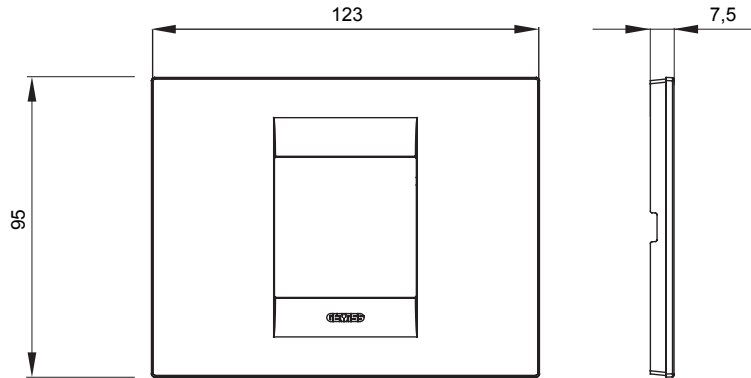

Chorus yerli serisi için plaka yelpazesi, çok çeşitli şekillerde, renklerde, malzemelerde ve kaplamalarda oluşturulmuştur. 12 modüle kadar kapasiteye sahip dikdörtgen kutular için altı farklı versiyon (ONE, GEO, LUX, ICE ve ICE Touch) ve yuvarlak/kare kutular için uygun üç farklı versiyon (ONE International, GEO International e LUX International) içerir. 2 ila 2+2+2+2 modül kapasiteli, yatay veya dikey konfigürasyonlarda tekli veya kombinasyon halinde. Tüm Chorus yerli serisi plakalar, ek adaptörlere ihtiyaç duymadan aynı destekleri kullanır. Ürün yelpazesinde ayrıca boş plakalar, IP55 su geçirmez plakalar ve profiller için plakalar bulunur.

| | | | |
|------------------|------------|------------------------|----------------------------|
| Aile | GEO | Tanım | 2 m |
| Renk | Beyaz | Malzeme | Teknopolimer |
| Bitiş | Parlak | Kaide kodları için | GW16802, GW16803, GW16803N |
| Akkor Tel Deneyi | 650 °C | Bilyeli termo sıcaklık | 70 °C |
| Standart | EN 60669-1 | Elektrokod | 0110 |

DIMENSIONAL

TECHNICAL SYMBOLOGY

GWT

650 °C

70 °C

STANDARDS/APPROVALS