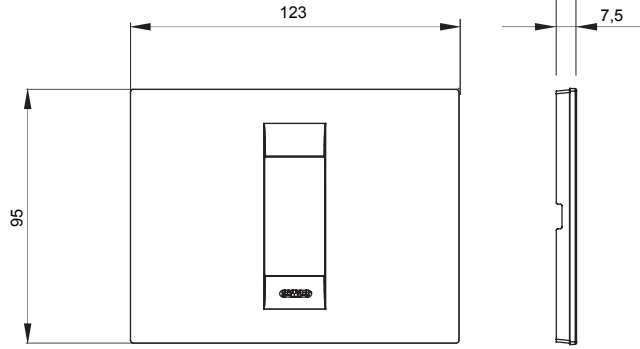

Chorus yerli serisi için plaka yelpazesi, çok çeşitli şekillerde, renklerde, malzemelerde ve kaplamalarda oluşturulmuştur. 12 modüle kadar kapasiteye sahip dikdörtgen kutular için altı farklı versiyon (ONE, GEO, LUX, ICE ve ICE Touch) ve yuvarlak/kare kutular için uygun üç farklı versiyon (ONE International, GEO International e LUX International) içerir. 2 ila 2+2+2+2 modül kapasiteli, yatay veya dikey konfigürasyonlarda tekli veya kombinasyon halinde. Tüm Chorus yerli serisi plakalar, ek adaptörlere ihtiyaç duymadan aynı destekleri kullanır. Ürün yelpazesinde ayrıca boş plakalar, IP55 su geçirmez plakalar ve profiller için plakalar bulunur.

Aile	GEO	Tanım	1 m
Renk	yumuşak bakır	Malzeme	Teknopolimer
Bitiş	Opak kaplama	Kaide kodları için	GW16802, GW16803, GW16803N
Akkor Tel Deneyi	650 °C	Bilyeli termo sıcaklık	70 °C
Standart	EN 60669-1	Elektrokod	0110

DIMENSIONAL

TECHNICAL SYMBOLOGY

STANDARDS/APPROVALS