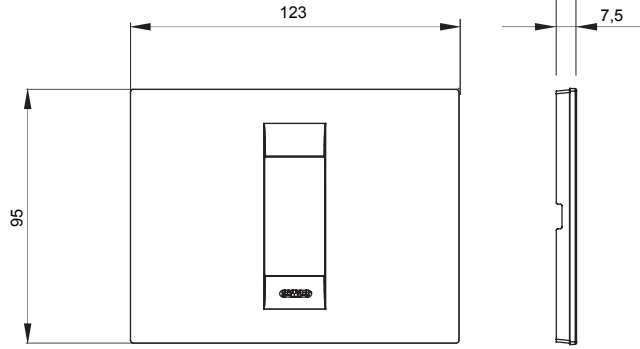

DIMENSIONAL

TECHNICAL SYMBOLOGY

STANDARDS/APPROVALS