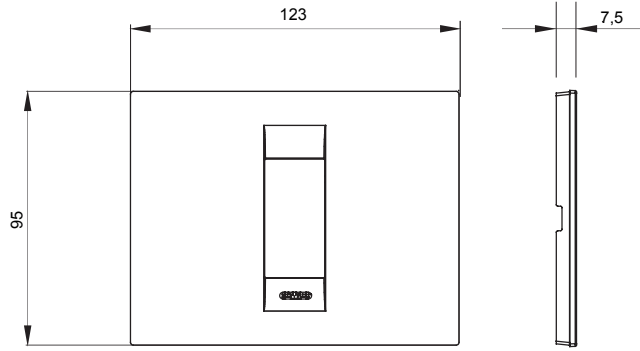

Chorus yerli serisi için plaka yelpazesi, çok çeşitli şekillerde, renklerde, malzemelerde ve kaplamalarda oluşturulmuştur. 12 modüle kadar kapasiteye sahip dikdörtgen kutular için altı farklı versiyon (ONE, GEO, LUX, ICE ve ICE Touch) ve yuvarlak/kare kutular için uygun üç farklı versiyon (ONE International, GEO International e LUX International) içerir. 2 ila 2+2+2+2 modül kapasiteli, yatay veya dikey konfigürasyonlarda tekli veya kombinasyon halinde. Tüm Chorus yerli serisi plakalar, ek adaptörlere ihtiyaç duymadan aynı destekleri kullanır. Ürün yelpazesinde ayrıca boş plakalar, IP55 su geçirmez plakalar ve profiller için plakalar bulunur.

Aile	GEO	Tanım	1 m
Renk	Saten siyah	Malzeme	Teknopolimer
Bitiş	Opak kaplama	Kaide kodları için	GW16802, GW16803, GW16803N
Akkor Tel Deneyi	650 °C	Bilyeli termo sıcaklık	70 °C
Standart	EN 60669-1	Elektrokod	0110

### DIMENSIONAL

### TECHNICAL SYMBOLOGY

**GWT**

650 °C

70 °C