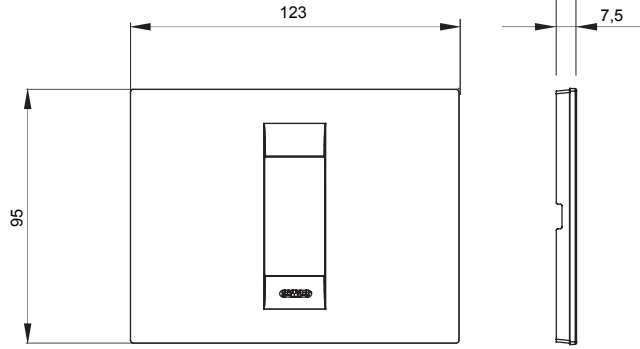

Chorus yerli serisi için plaka yelpazesi, çok çeşitli şekillerde, renklerde, malzemelerde ve kaplamalarda oluşturulmuştur. 12 modüle kadar kapasiteye sahip dikdörtgen kutular için altı farklı versiyon (ONE, GEO, LUX, ICE ve ICE Touch) ve yuvarlak/kare kutular için uygun üç farklı versiyon (ONE International, GEO International e LUX International) içerir. 2 ila 2+2+2+2 modül kapasiteli, yatay veya dikey konfigürasyonlarda tekli veya kombinasyon halinde. Tüm Chorus yerli serisi plakalar, ek adaptörlere ihtiyaç duymadan aynı destekleri kullanır. Ürün yelpazesinde ayrıca boş plakalar, IP55 su geçirmez plakalar ve profiller için plakalar bulunur.

Aile	GEO	Tanım	1 m
Renk	Doğal saten bej	Malzeme	Teknopolimer
Bitiş	Opak kaplama	Kaide kodları için	GW16802, GW16803, GW16803N
Akkor Tel Deneyi	650 °C	Bilyeli termo sıcaklık	70 °C
Standart	EN 60669-1	Elektrokod	0110

### DIMENSIONAL